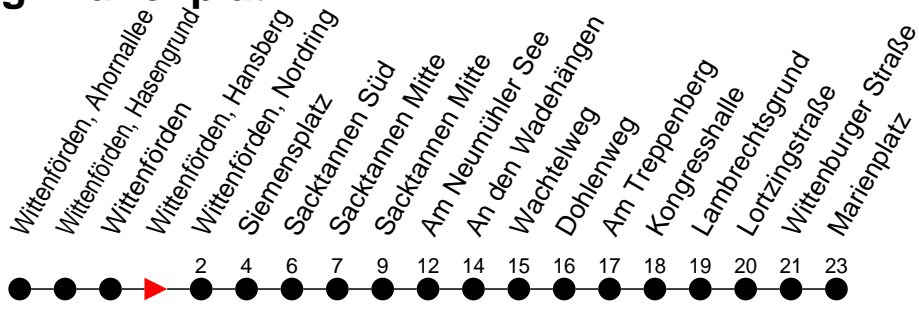

Richtung: Marienplatz

Haltestellen
 Fahrzeit in Min.

Montag bis Freitag

Std.	Minuten
3	
4	
5	
6	
7	
8	
9	
10	
11	
12	
13	
14	
15	
16	
17	
18	
19	
20	
21	
22	
23	
0	
1	
2	
3	

Samstag

Std.	Minuten
3	
4	
5	
6	
7	
8	
9	54
10	
11	
12	
13	
14	04 [®]
15	
16	
17	
18	04
19	
20	
21	
22	
23	
0	
1	
2	
3	

Sonn- und Feiertag

Std.	Minuten
3	
4	
5	
6	
7	
8	
9	
10	04
11	
12	
13	
14	04 [®]
15	
16	
17	
18	04
19	
20	
21	
22	
23	
0	
1	
2	
3	

® - fährt ab Marienplatz weiter als Linie 19 zum Betriebshof NVS