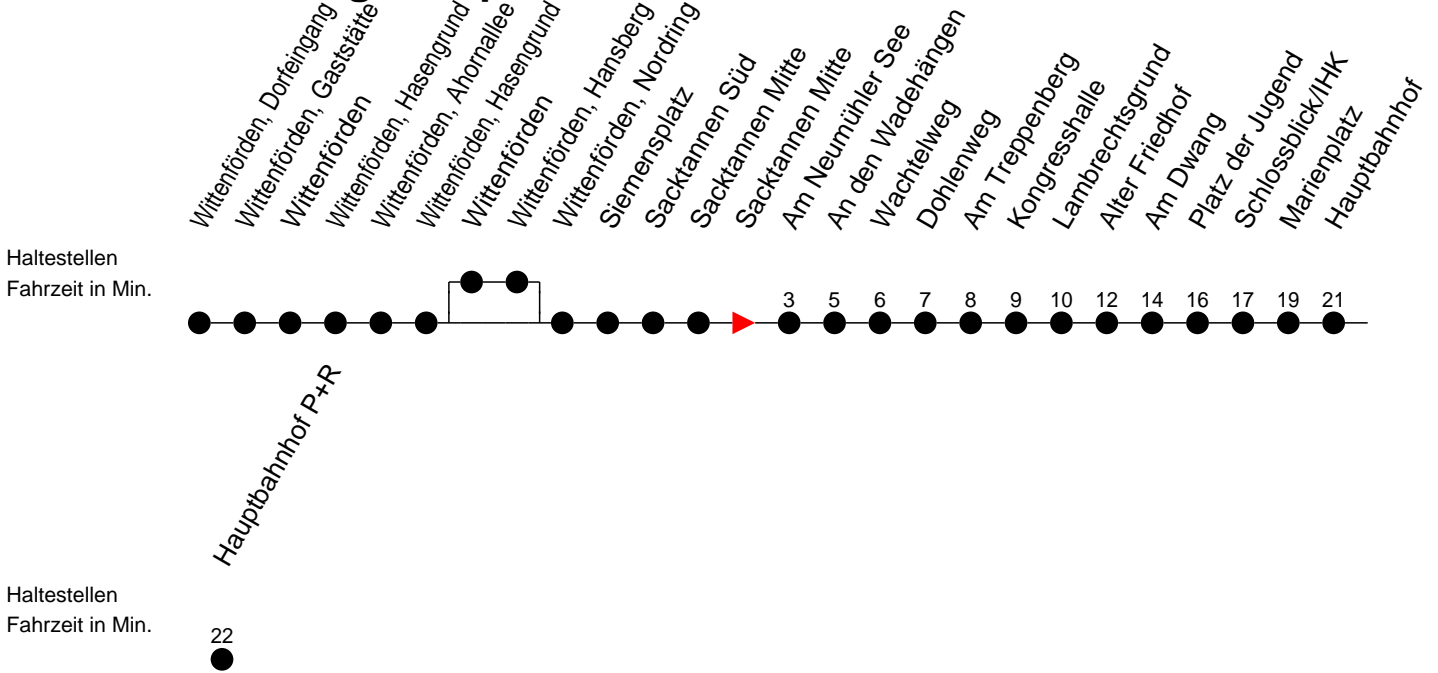

Richtung: Hauptbahnhof P+R

Montag bis Freitag

Std.	Minuten
6	
10	
14	24 54
15	24 54
16	24 54
17	24
18	38
19	40
20	47
22	18 [Ⓚ]

Samstag

Std.	Minuten
6	22
10	02
14	12
15	
16	
17	
18	12
19	
20	
22	18 [Ⓚ]

Sonn- und Feiertag

Std.	Minuten
6	22
10	06
14	12
15	
16	
17	
18	12
19	
20	
22	18 [Ⓚ]

Ⓚ - fährt ab Platz der Jugend weiter als Linie 1 nach Kliniken