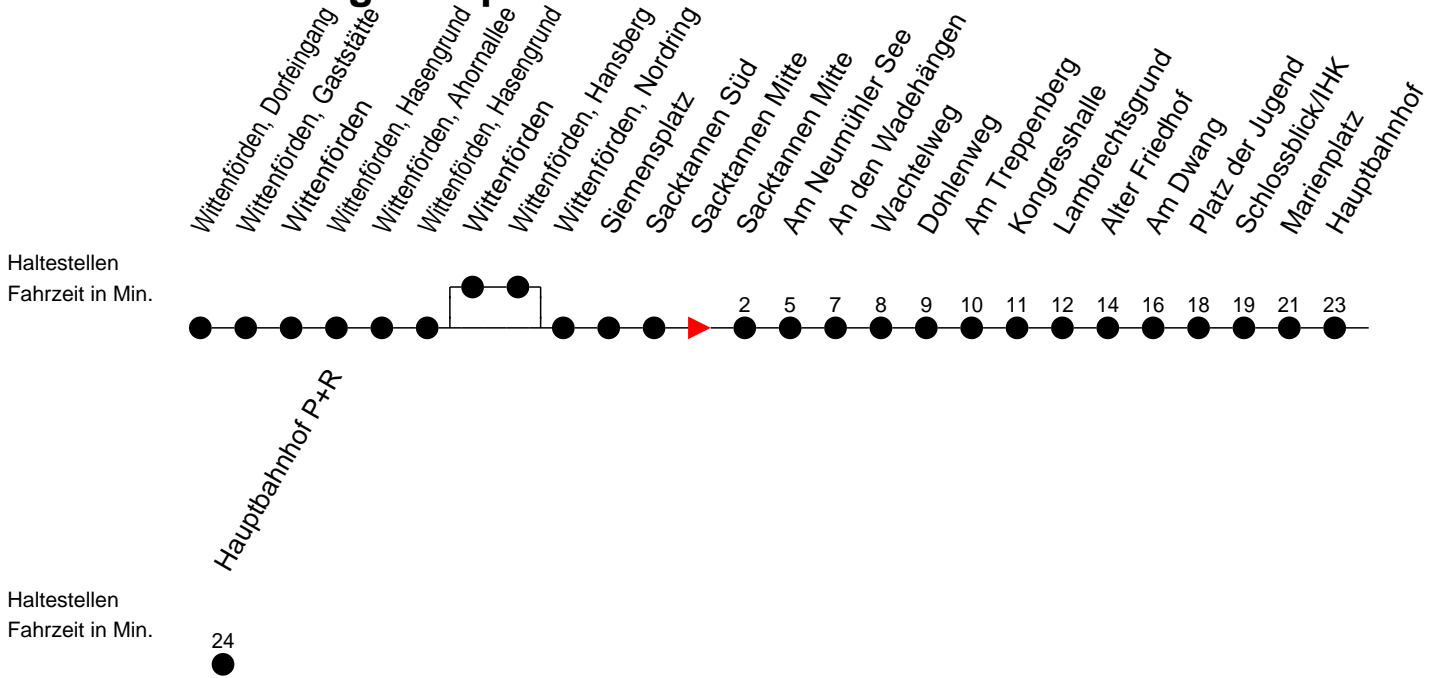

Richtung: Hauptbahnhof P+R

Montag bis Freitag

Std.	Minuten
6	
10	
14	23 53
15	23 53
16	23 53
17	23
18	37
19	39
20	46
22	17 [Ⓚ]

Samstag

Std.	Minuten
6	21
10	01
14	11
15	
16	
17	
18	11
19	
20	
22	17 [Ⓚ]

Sonn- und Feiertag

Std.	Minuten
6	21
10	05
14	11
15	
16	
17	
18	11
19	
20	
22	17 [Ⓚ]

Ⓚ - fährt ab Platz der Jugend weiter als Linie 1 nach Kliniken