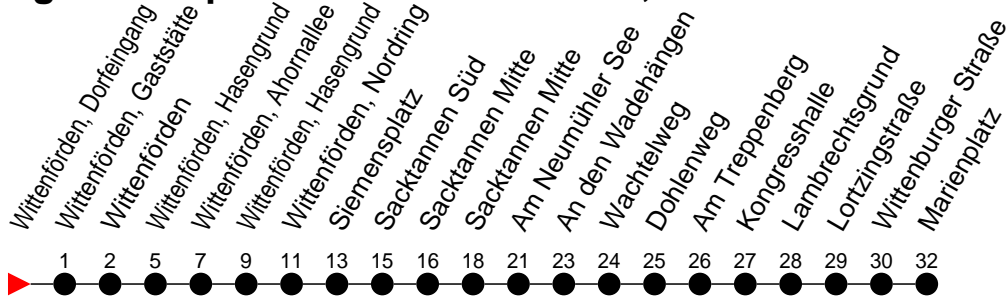

Richtung: Marienplatz über Wittenförden, Ahornallee und Sacktannen

Haltestellen
Fahrzeit in Min.

Montag bis Freitag

Std.	Minuten
3	
4	
5	
6	
7	
8	
9	
10	
11	
12	
13	
14	10 40
15	10 40
16	10 40 [ⓑ]
17	10 [ⓑ]
18	13 [ⓑ]
19	22
20	34
21	
22	
23	
0	
1	
2	
3	

- ⓑ - verkehrt NICHT am 31. Dezember
- Ⓐ - fährt nur bis Wittenförden, Ahornallee
- ⓑ - fährt ab Marienplatz weiter als Linie 19 zum Betriebshof NVS