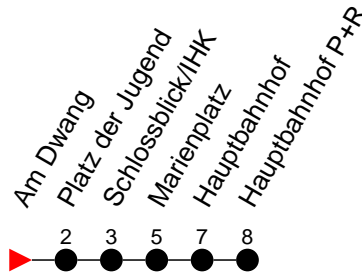

## Richtung: Hauptbahnhof P+R

Haltestellen  
Fahrzeit in Min.

- Ⓚ** - fährt ab Platz der Jugend weiter als Linie 1 nach Kliniken
- F** - verkehrt nur während der Ferien
- S** - verkehrt nur während der Schulzeit