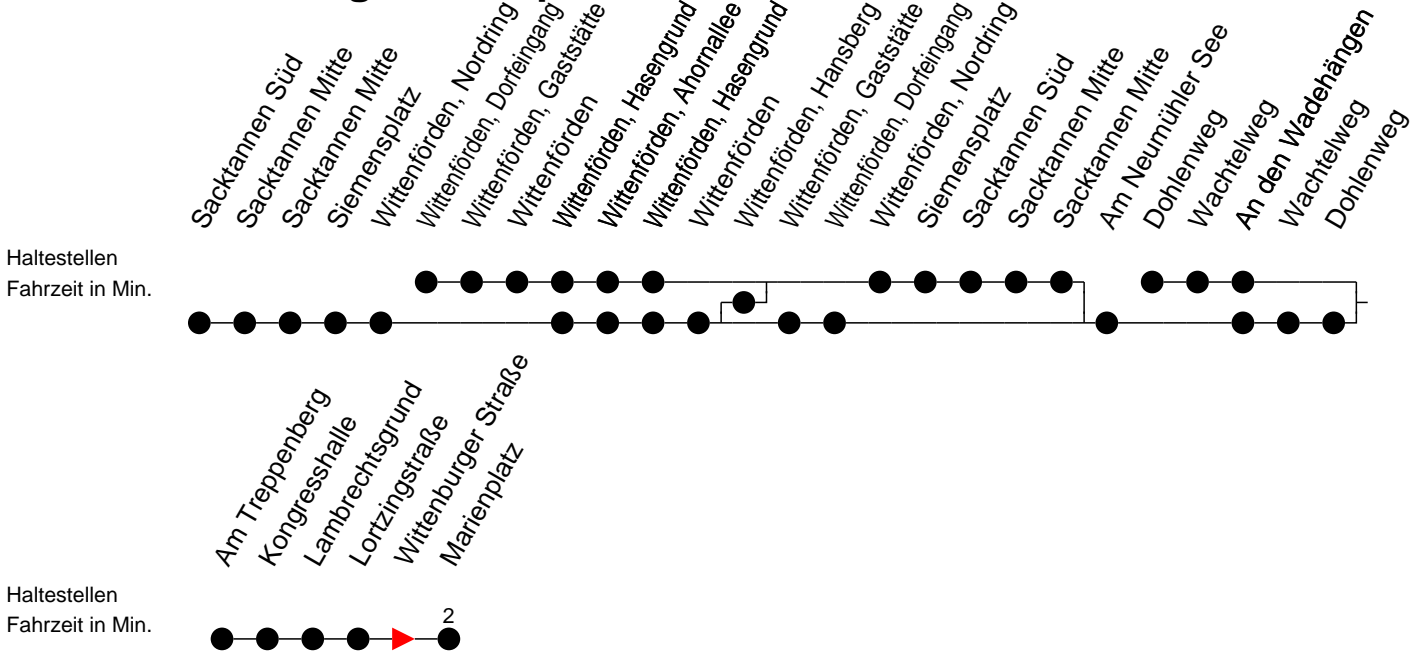

Richtung: Marienplatz

Montag bis Freitag

Std.	Minuten
5	49
6	09 40
7	09 ^S 11 ^F 22 ^S 41
8	05 ^B 41 ^B
9	11
10	11
11	11
12	11 44
13	56
14	41
15	11 41
16	11 41
17	11 ^B 41 ^B
18	54
19	47 ^B
20	59
22	31 ^B

- B** - fährt ab Marienplatz weiter als Linie 19 zum Betriebshof NVS
- F** - verkehrt nur während der Ferien
- S** - verkehrt nur während der Schulzeit