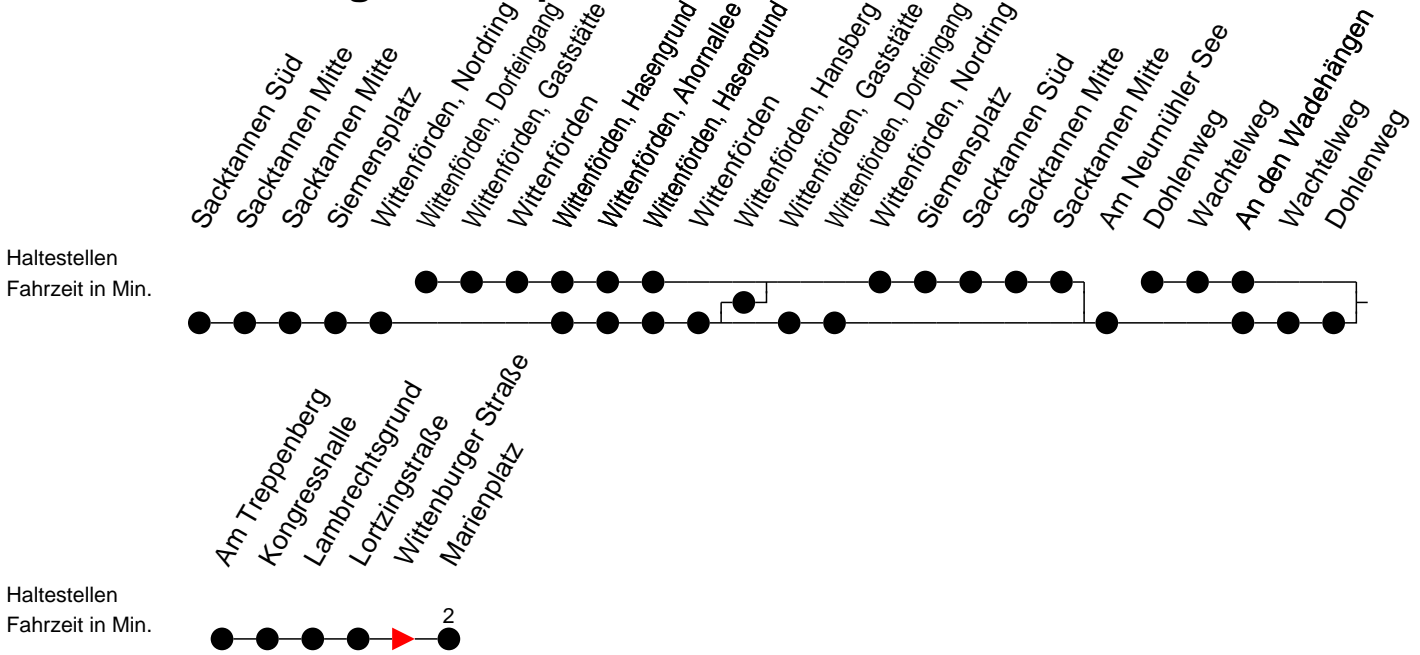

Richtung: Marienplatz

Montag bis Freitag

Std.	Minuten
5	49
6	09 40
7	09 ^S 11 ^F 22 ^S 41
8	05 ^B 41 ^B
9	11
10	11
11	11
12	11 44
13	56
14	41
15	11 41
16	11 41
17	11 ^B 41 ^B
18	54
19	47 ^B
20	59
22	31

Samstag

- B** - fährt ab Marienplatz weiter als Linie 19 zum Betriebshof NVS
- F** - verkehrt nur während der Ferien
- S** - verkehrt nur während der Schulzeit