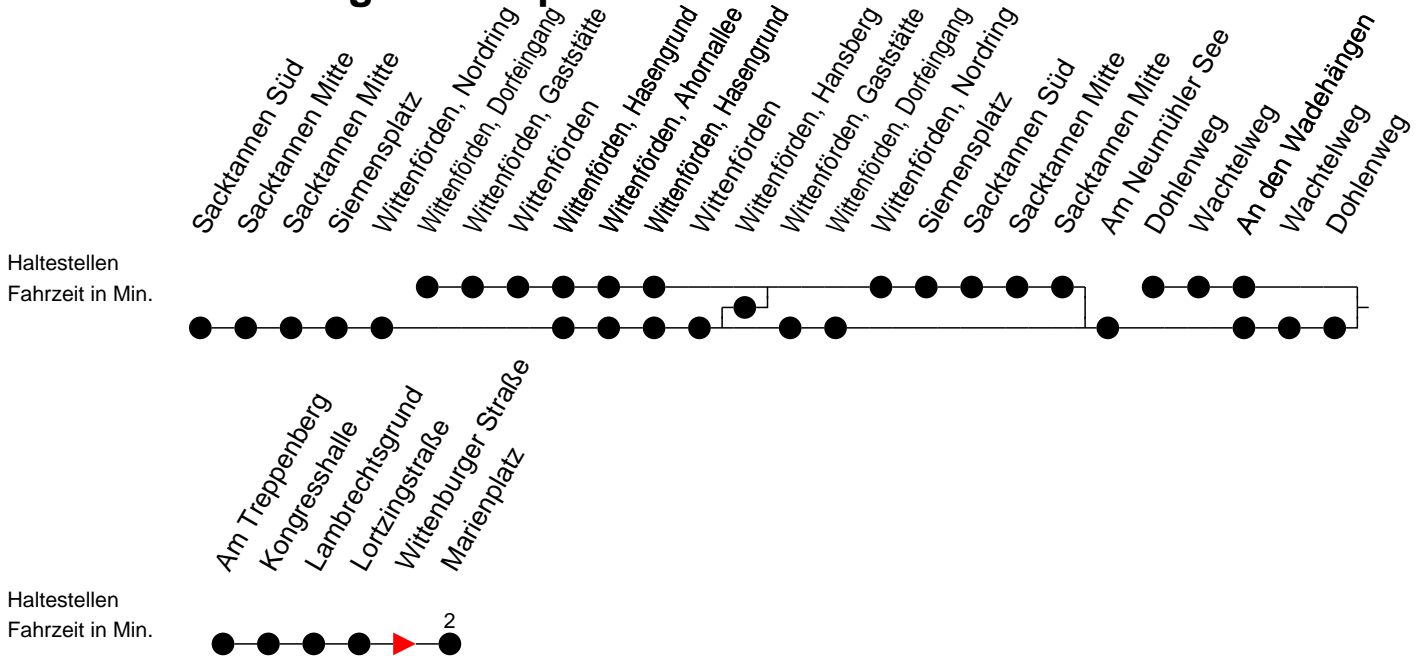

## Richtung: Marienplatz

### Sonn- und Feiertag

Std.	Minuten
5	
6	34
7	
8	
9	
10	27
11	29
12	
13	
14	27 <sup>B</sup>
15	29
16	
17	
18	27
19	
20	09
21	
22	32

- B** - fährt ab Marienplatz weiter als Linie 19 zum Betriebshof NVS
- F** - verkehrt nur während der Ferien
- S** - verkehrt nur während der Schulzeit