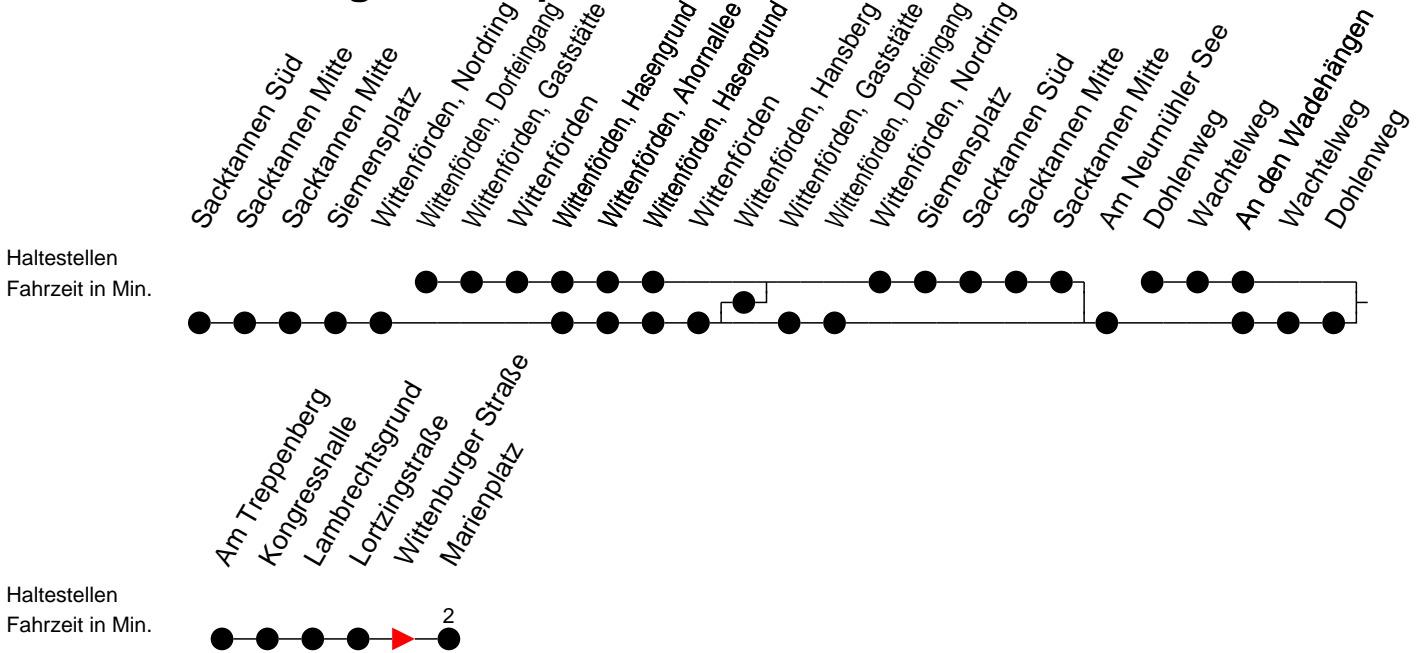

Richtung: Marienplatz

Montag bis Freitag (NICHT am 24. und 31. Dezember)

Std.	Minuten
5	50
6	10 41
7	10 ^S 11 ^F 41
8	06 ^B 41 ^B
9	11
10	11
11	11
12	11 44
13	56
14	41
15	11 41
16	11 41
17	11 ^B 41 ^B
18	44 ^B
19	49
20	
21	01
22	28

Samstag sowie 24. und 31. Dezember

Std.	Minuten
5	
6	34
7	
8	
9	
10	17
11	29
12	
13	
14	27 ^B
15	29
16	
17	
18	27
19	
20	09
21	
22	28

Sonn- und Feiertag

Std.	Minuten
5	
6	34
7	
8	
9	
10	27
11	29
12	
13	
14	27 ^B
15	29
16	
17	
18	27
19	
20	09
21	
22	28

- B** - fährt ab Marienplatz weiter als Linie 19 zum Betriebshof NVS
- F** - verkehrt nur während der Ferien
- S** - verkehrt nur während der Schulzeit