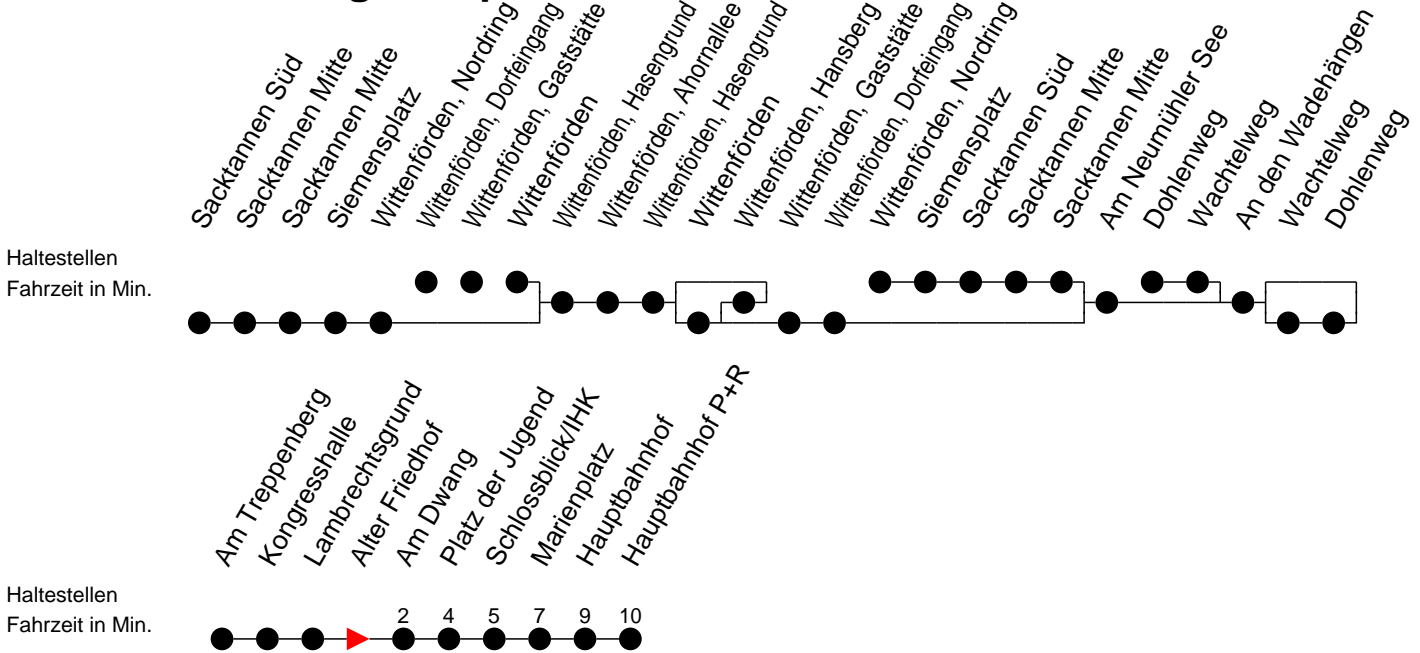

Richtung: Hauptbahnhof P+R

Montag bis Freitag

Std.	Minuten
6	00 41
7	08 ^F 11 ^S 15 ^S 38
8	08 38
9	08
10	08
11	08
12	08 41
13	53
14	38
15	08 38
16	08 38
17	08 38
18	52
19	51
20	58
22	29 ^K

Samstag

Std.	Minuten
6	33
7	
8	
9	
10	16
11	31
12	
13	
14	26
15	31
16	
17	
18	26
19	
20	10
22	29 ^K

Sonn- und Feiertag

Std.	Minuten
6	33
7	
8	
9	
10	20
11	31
12	
13	
14	26
15	31
16	
17	
18	26
19	
20	10
22	29 ^K

- K** - fährt ab Platz der Jugend weiter als Linie 1 nach Kliniken
- F** - verkehrt nur während der Ferien
- S** - verkehrt nur während der Schulzeit