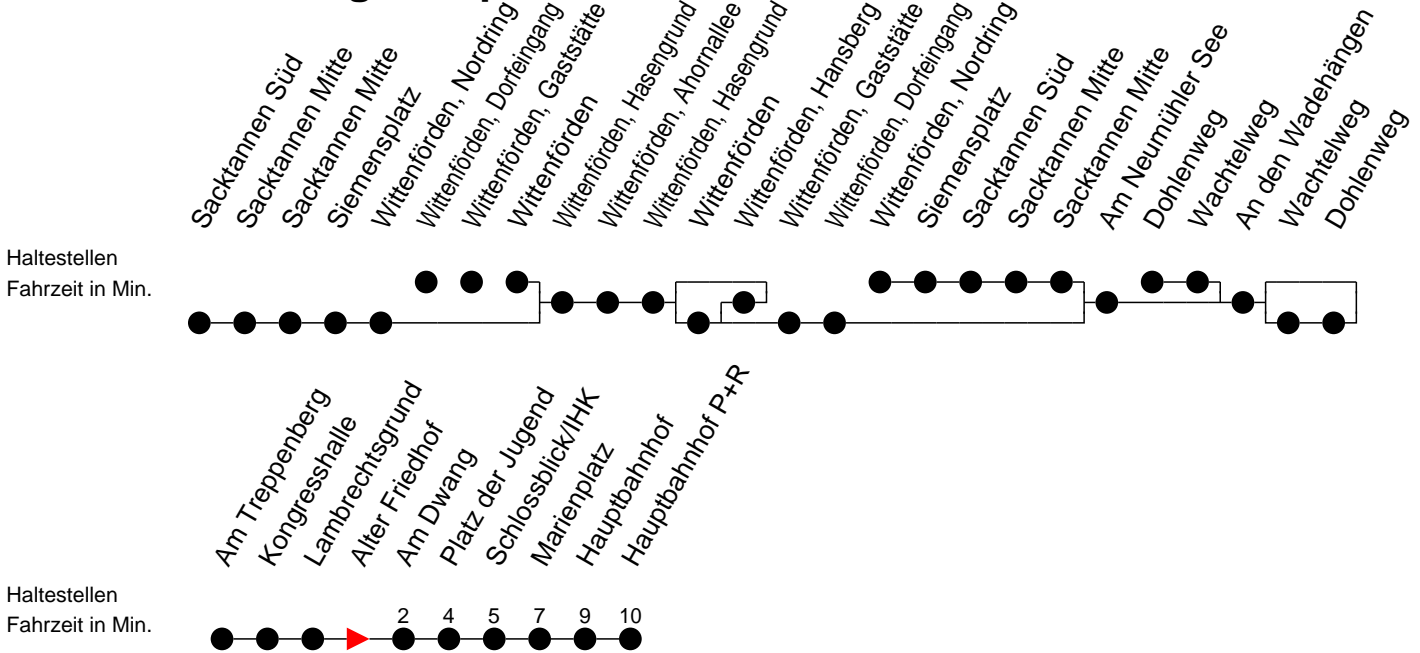

## Richtung: Hauptbahnhof P+R

### Sonn- und Feiertag

Std.	Minuten
6	33
7	
8	
9	
10	20
11	31
12	
13	
14	26
15	31
16	
17	
18	26
19	
20	10
22	29 <sup>K</sup>

- K** - fährt ab Platz der Jugend weiter als Linie 1 nach Kliniken
- F** - verkehrt nur während der Ferien
- S** - verkehrt nur während der Schulzeit