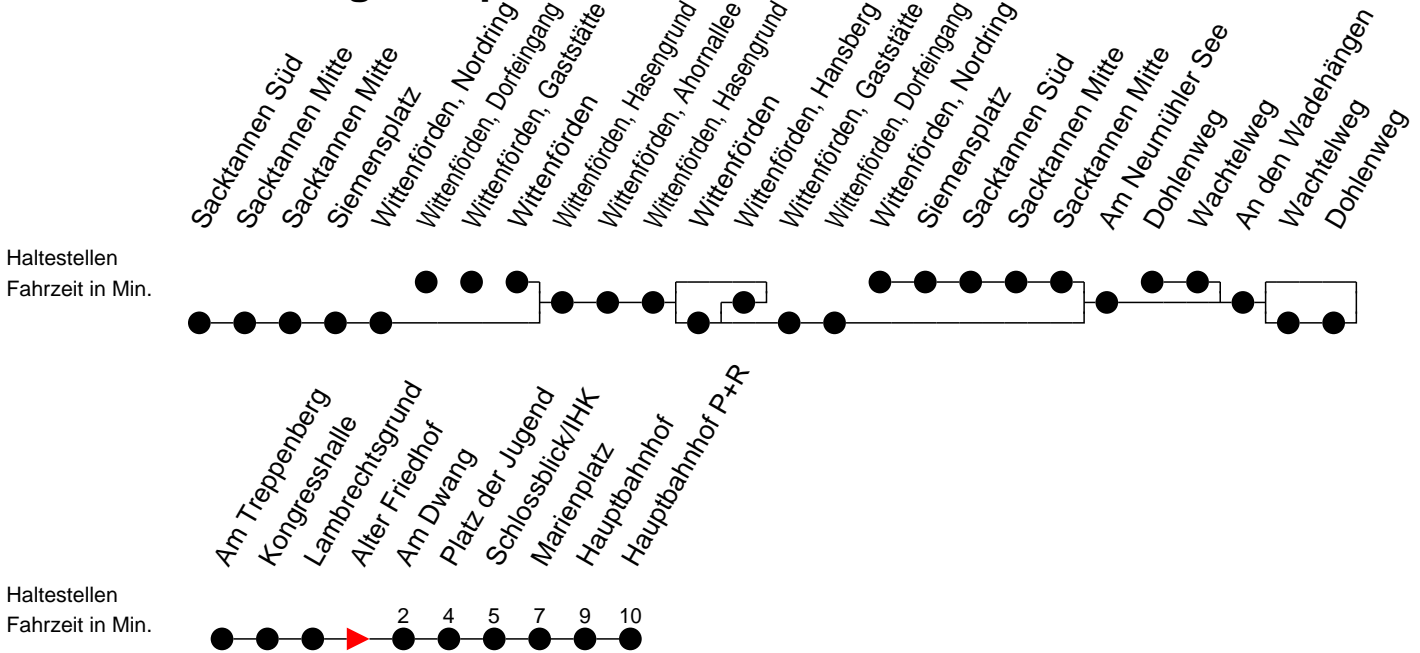

Richtung: Hauptbahnhof P+R

Montag bis Freitag

Std.	Minuten
6	00 34
7	08 ^F 11 ^S 15 ^S 38
8	08 38
9	08
10	08
11	08
12	08 41
13	53
14	38
15	08 38
16	08 38
17	08 38
18	52
19	51
20	58
22	29 ^K

Samstag

Std.	Minuten
6	33
7	
8	
9	
10	16
11	31
12	
13	
14	26
15	31
16	
17	
18	26
19	
20	10
22	29 ^K

Sonn- und Feiertag

Std.	Minuten
6	33
7	
8	
9	
10	20
11	31
12	
13	
14	26
15	31
16	
17	
18	26
19	
20	10
22	29 ^K

- K** - fährt ab Platz der Jugend weiter als Linie 1 nach Kliniken
- F** - verkehrt nur während der Ferien
- S** - verkehrt nur während der Schulzeit