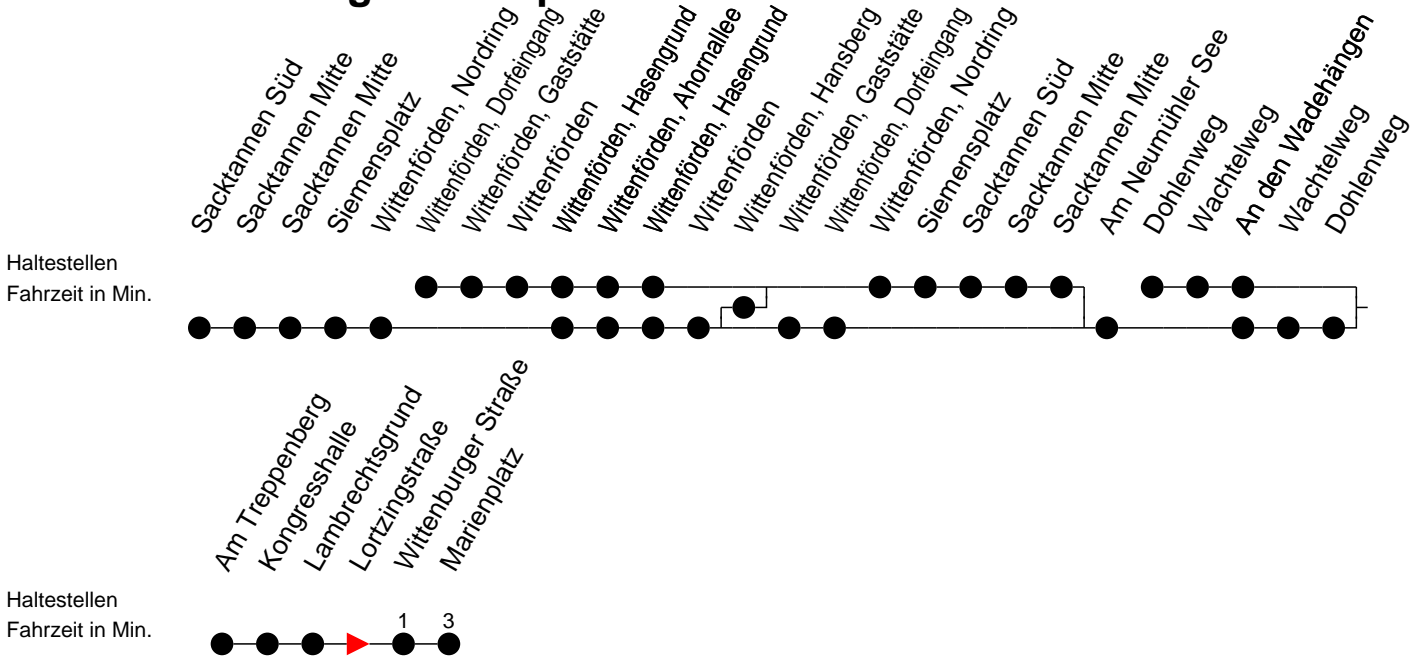

Richtung: Marienplatz

Montag bis Freitag

Std.	Minuten
5	48
6	08 39
7	07 ^S 10 ^F 20 ^S 40
8	04 ^B 40 ^B
9	10
10	10
11	10
12	10 43
13	55
14	40
15	10 40
16	10 40
17	10 ^B 40 ^B
18	53
19	46 ^B
20	58
22	30 ^B

- B** - fährt ab Marienplatz weiter als Linie 19 zum Betriebshof NVS
- F** - verkehrt nur während der Ferien
- S** - verkehrt nur während der Schulzeit