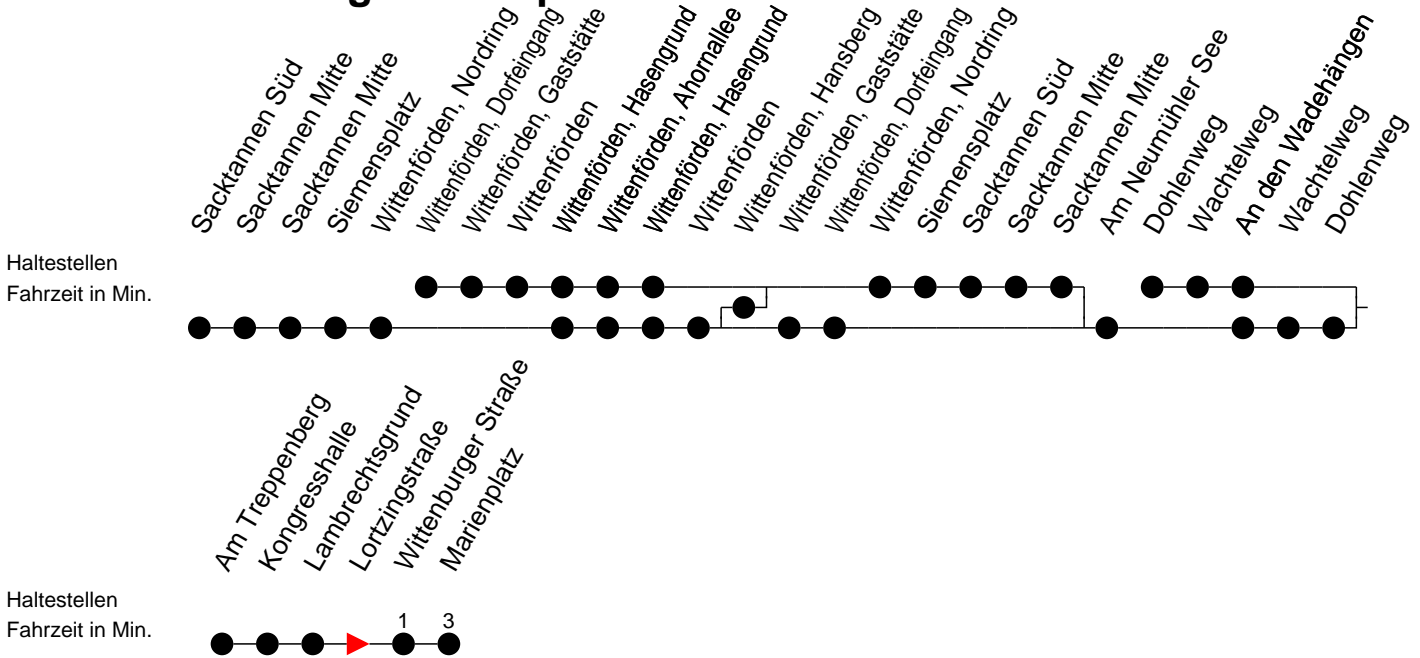

Richtung: Marienplatz

Montag bis Freitag

Std.	Minuten
5	48
6	08 39
7	07 ^S 10 ^F 20 ^S 40
8	04 ^B 40 ^B
9	10
10	10
11	10
12	10 43
13	55
14	40
15	10 40
16	10 40
17	10 ^B 40 ^B
18	53
19	46 ^B
20	58
22	30

Samstag

- B** - fährt ab Marienplatz weiter als Linie 19 zum Betriebshof NVS
- F** - verkehrt nur während der Ferien
- S** - verkehrt nur während der Schulzeit