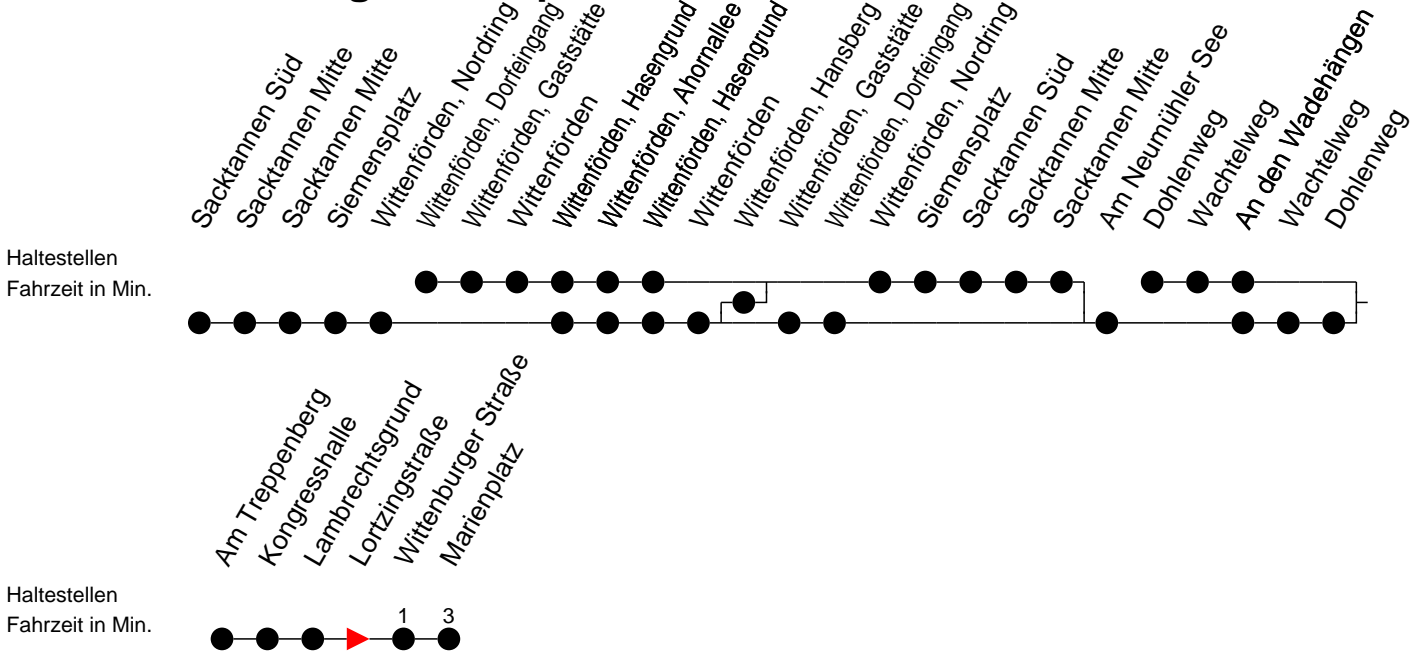

## Richtung: Marienplatz

### Sonn- und Feiertag

Std.	Minuten
5	
6	32
7	
8	
9	
10	25
11	27
12	
13	
14	25 <sup>B</sup>
15	27
16	
17	
18	25
19	
20	07
22	30

- B** - fährt ab Marienplatz weiter als Linie 19 zum Betriebshof NVS
- F** - verkehrt nur während der Ferien
- S** - verkehrt nur während der Schulzeit