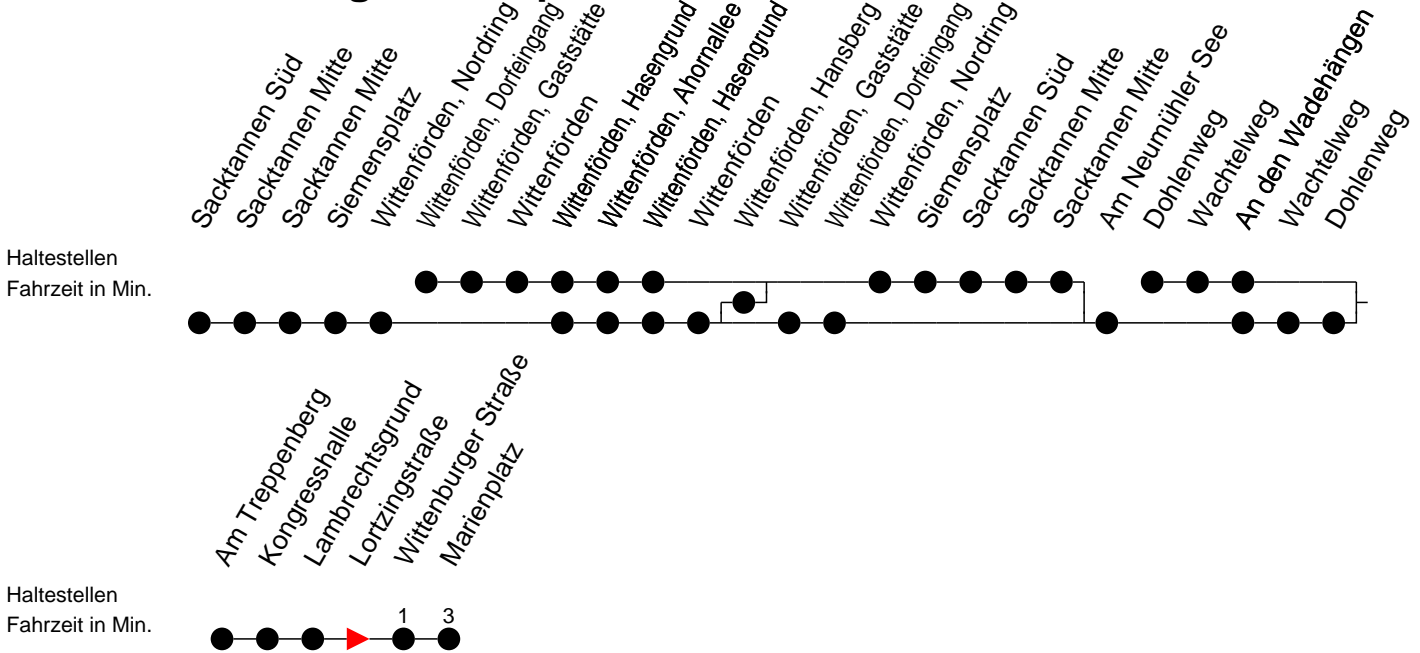

### Richtung: Marienplatz

#### Samstag sowie 24. und 31. Dezember

Std.	Minuten
5	
6	32
7	
8	
9	
10	15
11	27
12	
13	
14	25 <sup>B</sup>
15	27
16	
17	
18	25
19	
20	07
22	26

#### Sonn- und Feiertag

Std.	Minuten
5	
6	32
7	
8	
9	
10	25
11	27
12	
13	
14	25 <sup>B</sup>
15	27
16	
17	
18	25
19	
20	07
22	26

- B** - fährt ab Marienplatz weiter als Linie 19 zum Betriebshof NVS
- F** - verkehrt nur während der Ferien
- S** - verkehrt nur während der Schulzeit