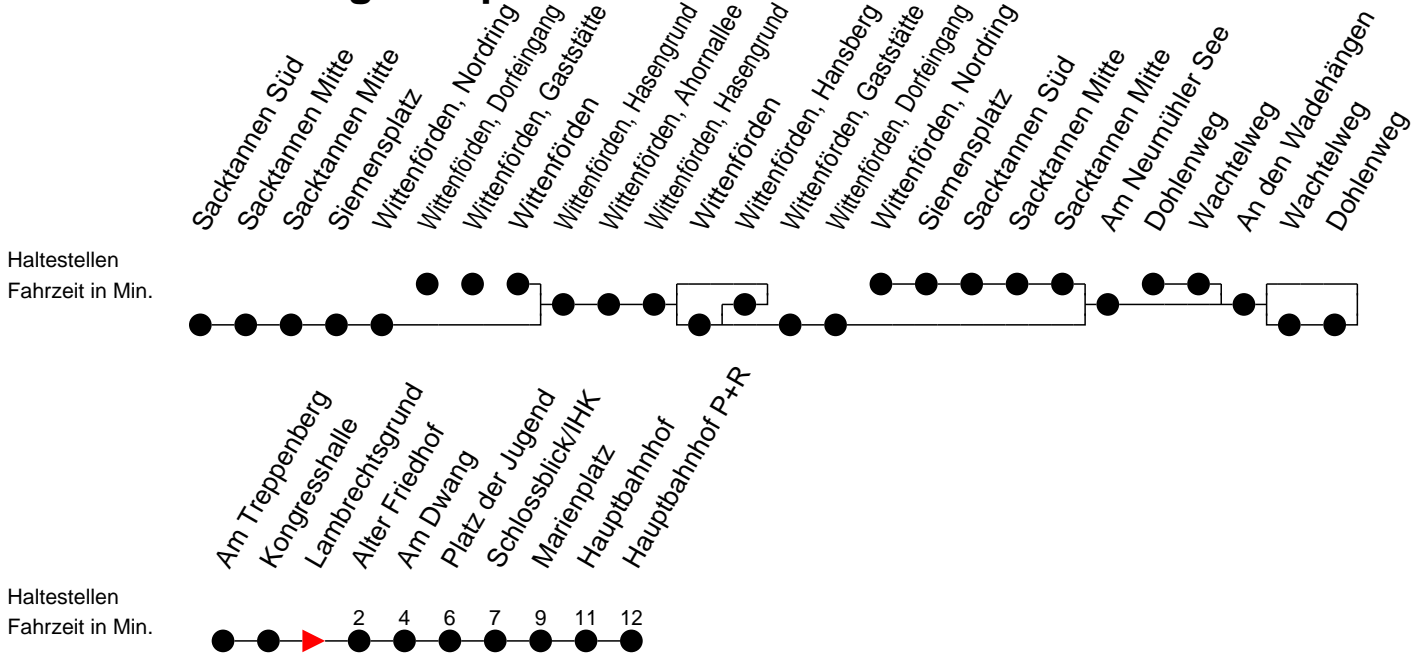

## Richtung: Hauptbahnhof P+R

### Sonn- und Feiertag

Std.	Minuten
5	
6	31
7	
8	
9	
10	18
11	29
12	
13	
14	24
15	29
16	
17	
18	24
19	
20	08
22	27 <sup>K</sup>

- K** - fährt ab Platz der Jugend weiter als Linie 1 nach Kliniken
- F** - verkehrt nur während der Ferien
- S** - verkehrt nur während der Schulzeit