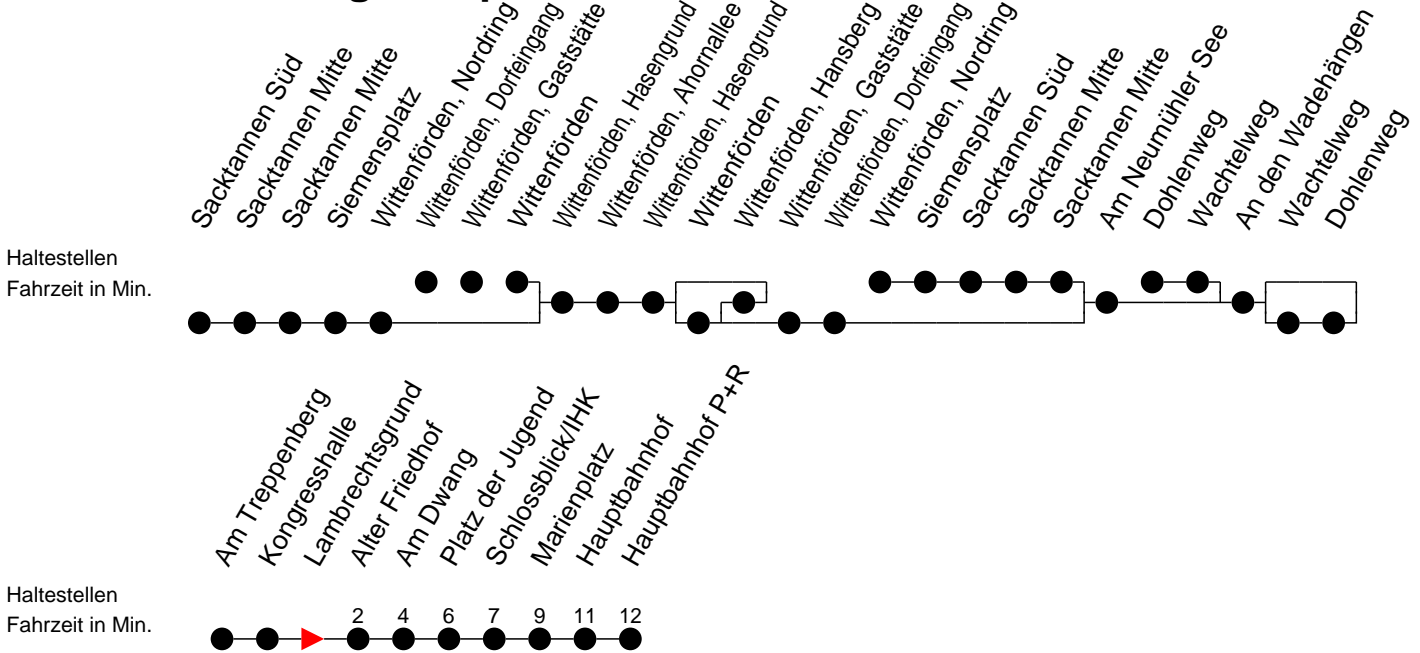

Richtung: Hauptbahnhof P+R

Montag bis Freitag

Std.	Minuten
5	58
6	39
7	06 ^F 09 ^S 13 ^S 36
8	06 36
9	06
10	06
11	06
12	06 39
13	51
14	36
15	06 36
16	06 36
17	06 36
18	50
19	49
20	56
22	27 ^K

Samstag

Std.	Minuten
5	
6	31
7	
8	
9	
10	14
11	29
12	
13	
14	24
15	29
16	
17	
18	24
19	
20	08
22	27 ^K

Sonn- und Feiertag

Std.	Minuten
5	
6	31
7	
8	
9	
10	18
11	29
12	
13	
14	24
15	29
16	
17	
18	24
19	
20	08
22	27 ^K

- K** - fährt ab Platz der Jugend weiter als Linie 1 nach Kliniken
- F** - verkehrt nur während der Ferien
- S** - verkehrt nur während der Schulzeit