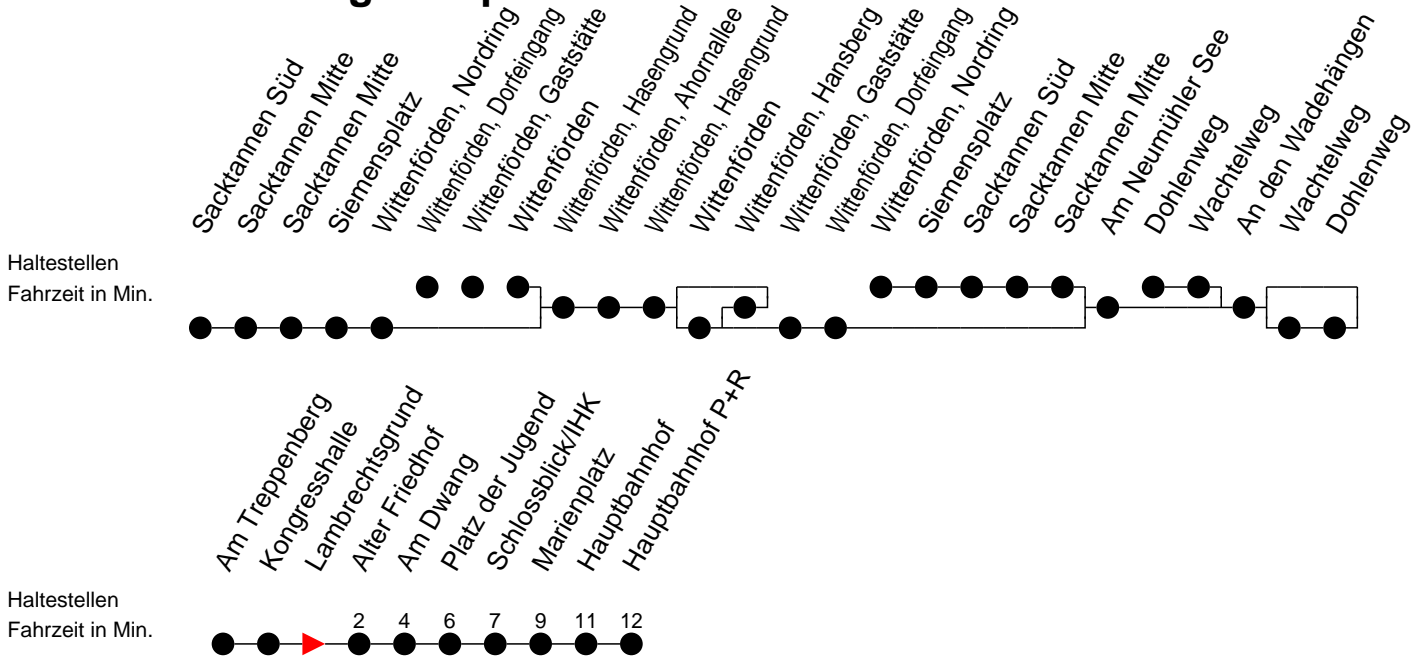

## Richtung: Hauptbahnhof P+R

### Sonn- und Feiertag

Std.	Minuten
5	
6	31
7	
8	
9	
10	18
11	29
12	
13	
14	24
15	29
16	
17	
18	24
19	
20	08
22	27 <sup>K</sup>

- K** - fährt ab Platz der Jugend weiter als Linie 1 nach Kliniken
- F** - verkehrt nur während der Ferien
- S** - verkehrt nur während der Schulzeit