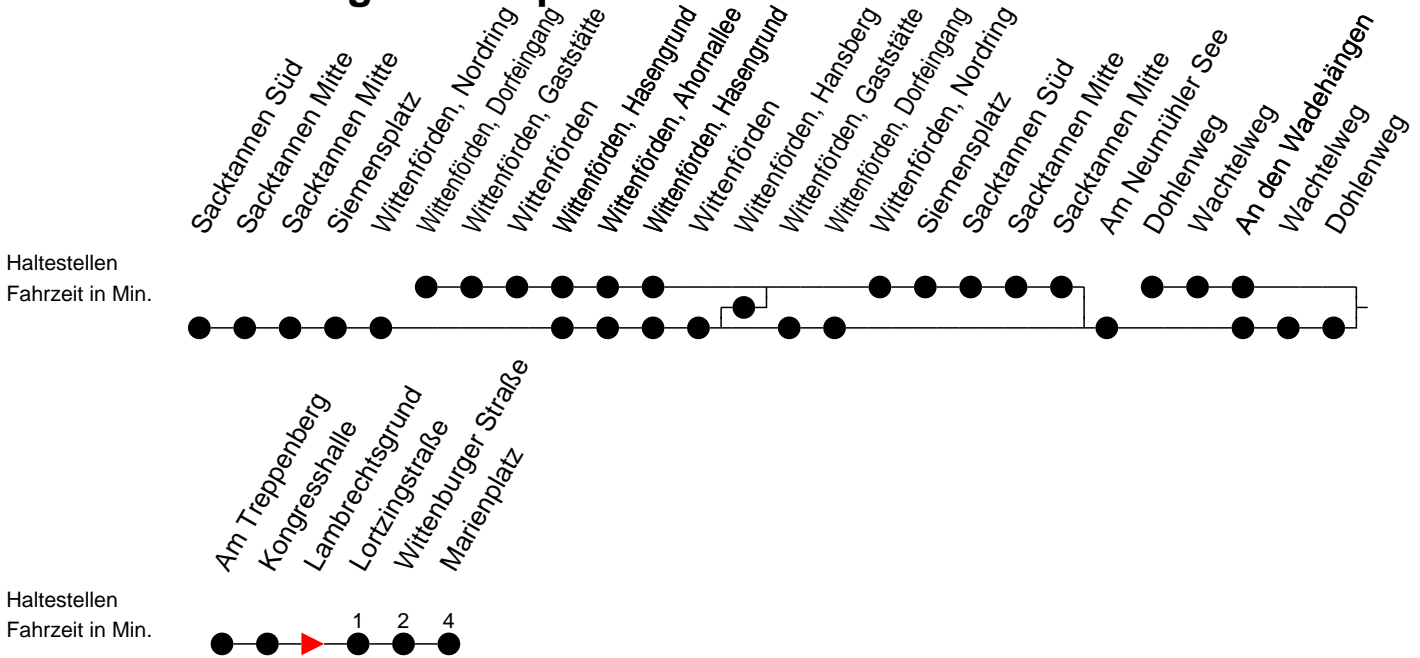

## Richtung: Marienplatz

### Sonn- und Feiertag

Std.	Minuten
5	
6	31
7	
8	
9	
10	24
11	26
12	
13	
14	24 <sup>B</sup>
15	26
16	
17	
18	24
19	
20	05
22	28 <sup>B</sup>

- B** - fährt ab Marienplatz weiter als Linie 19 zum Betriebshof NVS
- F** - verkehrt nur während der Ferien
- S** - verkehrt nur während der Schulzeit