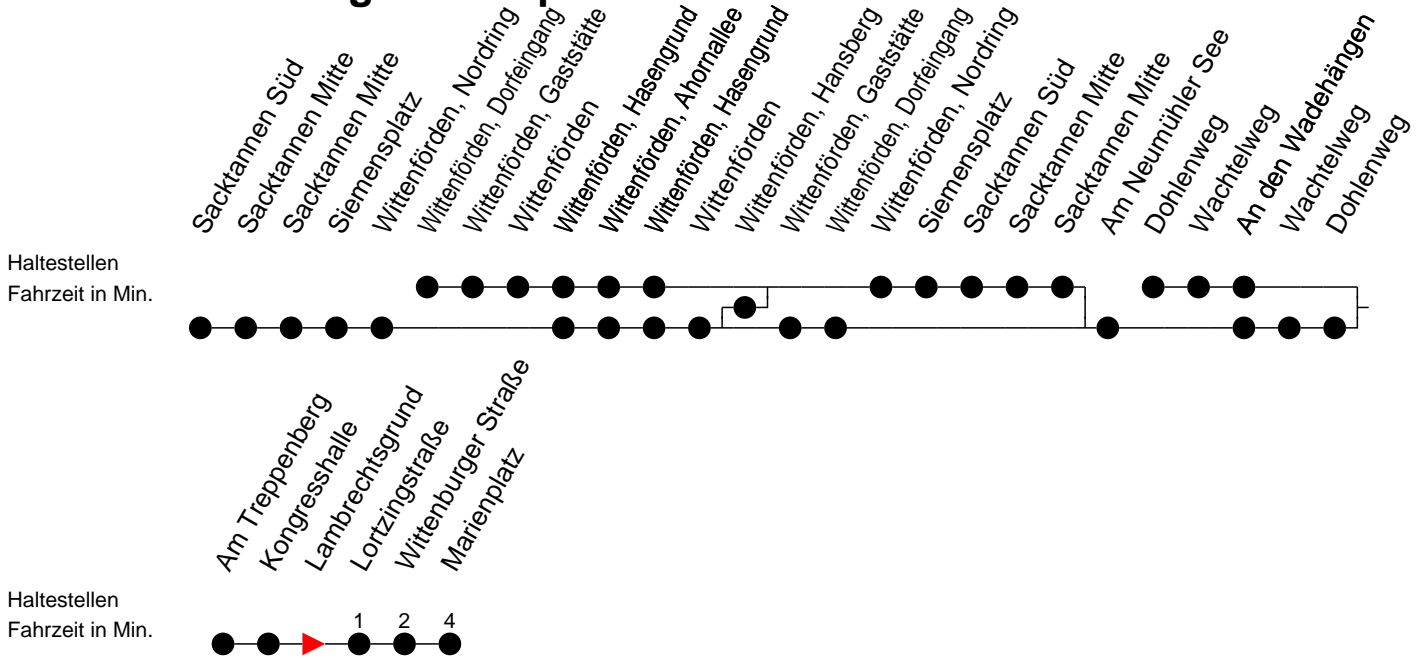

Richtung: Marienplatz

Montag bis Freitag

Std.	Minuten
5	46
6	06 37
7	05 ^S 08 ^F 18 ^S 38
8	02 ^B 38 ^B
9	08
10	08
11	08
12	08 41
13	53
14	38
15	08 38
16	08 38
17	08 ^B 38 ^B
18	51
19	44 ^B
20	56
22	28

Samstag

- B** - fährt ab Marienplatz weiter als Linie 19 zum Betriebshof NVS
- F** - verkehrt nur während der Ferien
- S** - verkehrt nur während der Schulzeit