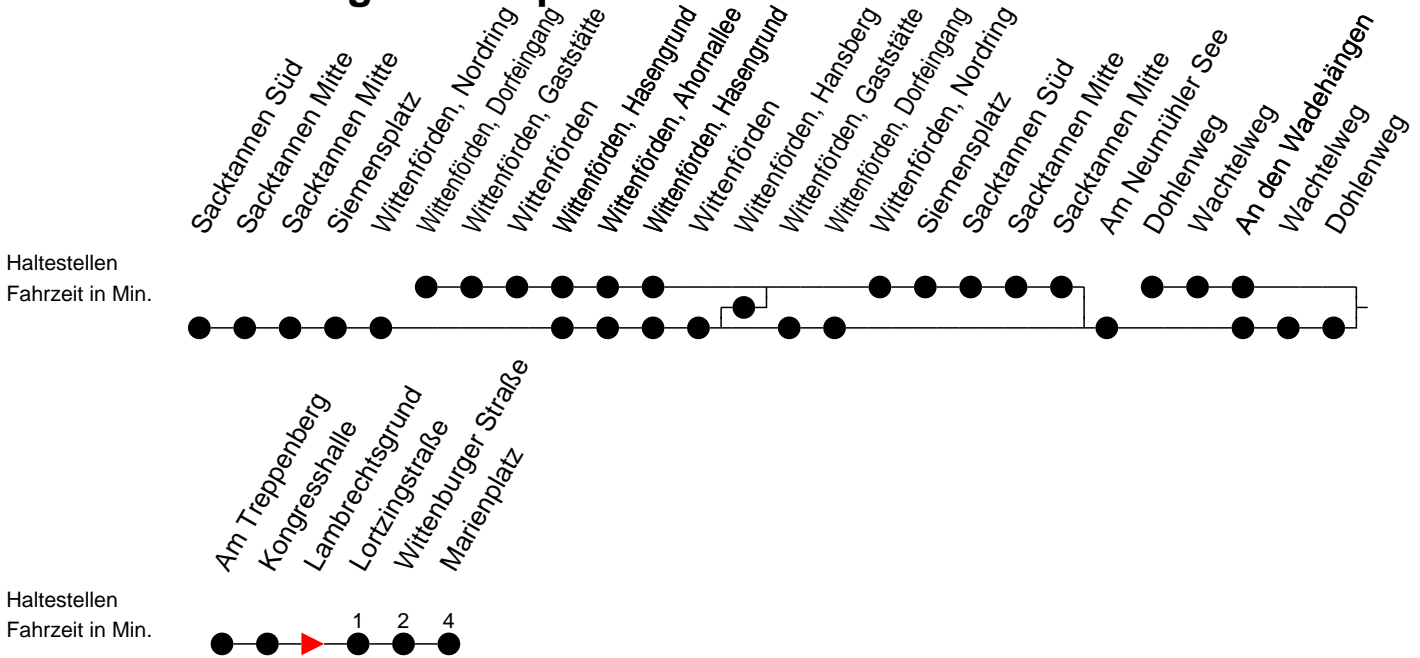

Richtung: Marienplatz

Montag bis Freitag

Std.	Minuten
5	47
6	07 38
7	06 [®] 08 ^F 38
8	03 [®] 38 [®]
9	08
10	08
11	08
12	08 41
13	53
14	38
15	08 38
16	08 38
17	08 [®] 38 [®]
18	41 [®]
19	46
20	58
22	29

Samstag

- ®** - fährt ab Marienplatz weiter als Linie 19 zum Betriebshof NVS
- F** - verkehrt nur während der Ferien
- S** - verkehrt nur während der Schulzeit