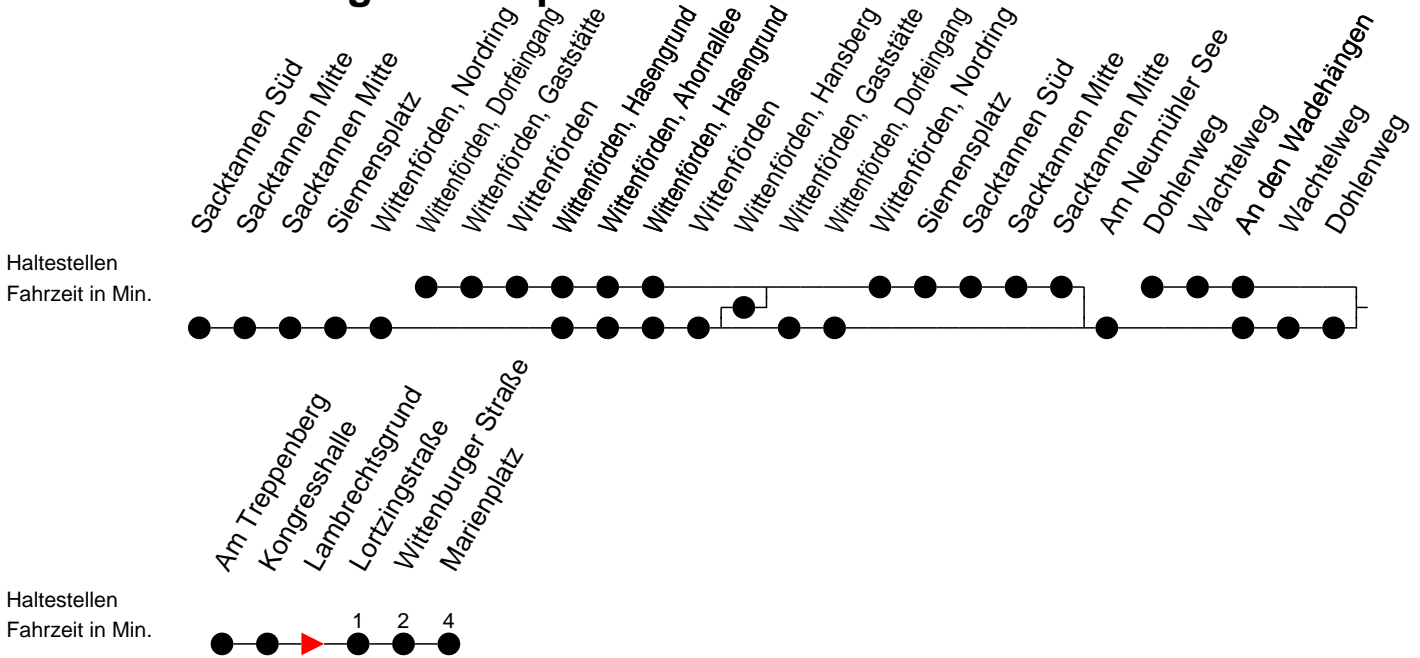

Richtung: Marienplatz

Montag bis Freitag (NICHT am 24. und 31. Dezember)

Std.	Minuten
5	47
6	07 38
7	06 ^S 08 ^F 38
8	03 ^B 38 ^B
9	08
10	08
11	08
12	08 41
13	53
14	38
15	08 38
16	08 38
17	08 ^B 38 ^B
18	41 ^B
19	46
20	58
22	25

- B** - fährt ab Marienplatz weiter als Linie 19 zum Betriebshof NVS
- F** - verkehrt nur während der Ferien
- S** - verkehrt nur während der Schulzeit