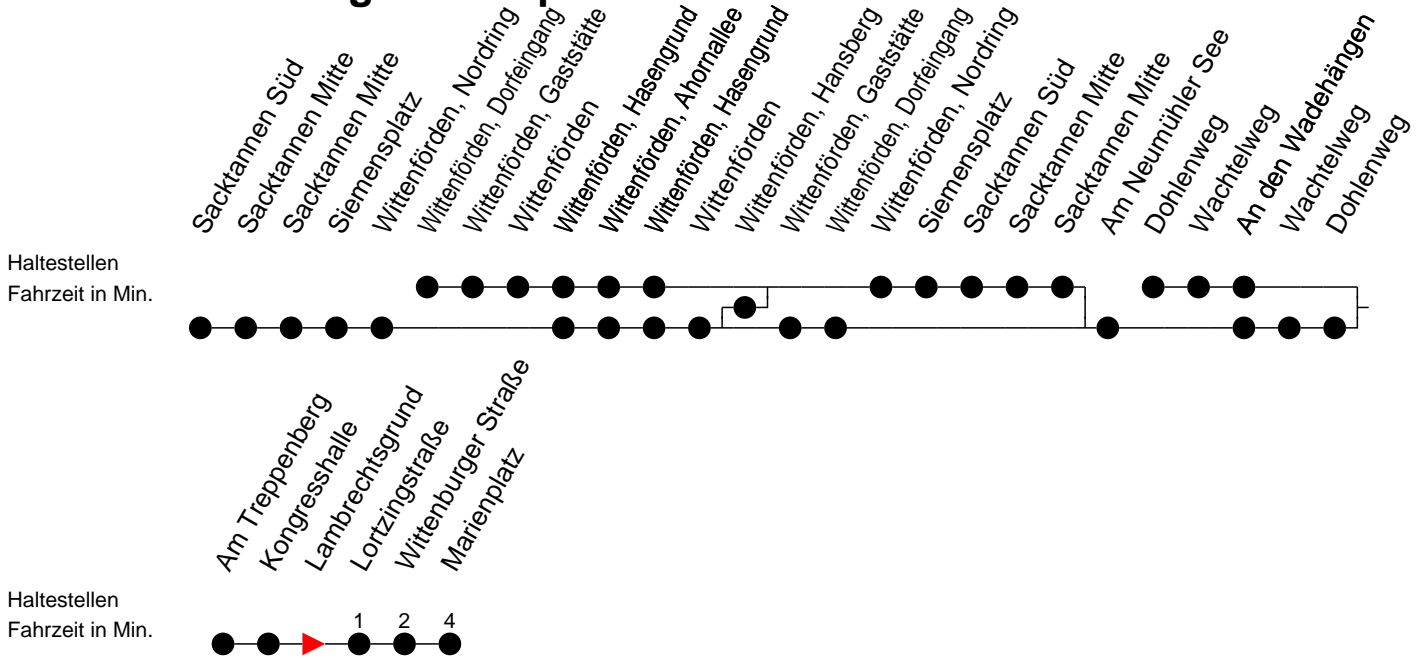

Richtung: Marienplatz

Montag bis Freitag (NICHT am 24. und 31. Dezember 2020)

Std.	Minuten
5	47
6	07 38
7	06 ^S 08 ^F 38
8	03 ^B 38 ^B
9	08
10	08
11	08
12	08 41
13	53
14	38
15	08 38
16	08 38
17	08 ^B 38 ^B
18	41 ^B
19	53
20	58
22	25 ^B

- B** - fährt ab Marienplatz weiter als Linie 19 zum Betriebshof NVS
- F** - verkehrt nur während der Ferien
- S** - verkehrt nur während der Schulzeit