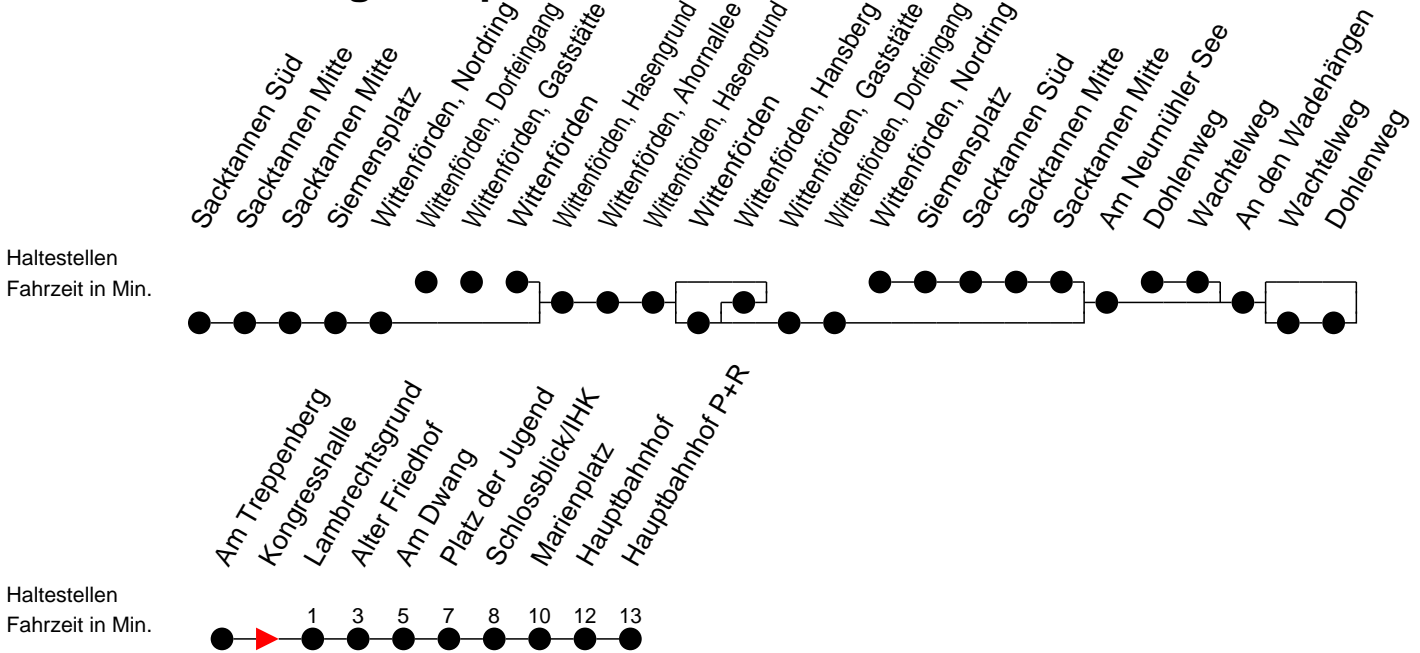

## Richtung: Hauptbahnhof P+R

### Sonn- und Feiertag

Std.	Minuten
5	
6	30
7	
8	
9	
10	17
11	28
12	
13	
14	23
15	28
16	
17	
18	23
19	
20	07
22	26 <sup>K</sup>

- K** - fährt ab Platz der Jugend weiter als Linie 1 nach Kliniken
- F** - verkehrt nur während der Ferien
- S** - verkehrt nur während der Schulzeit