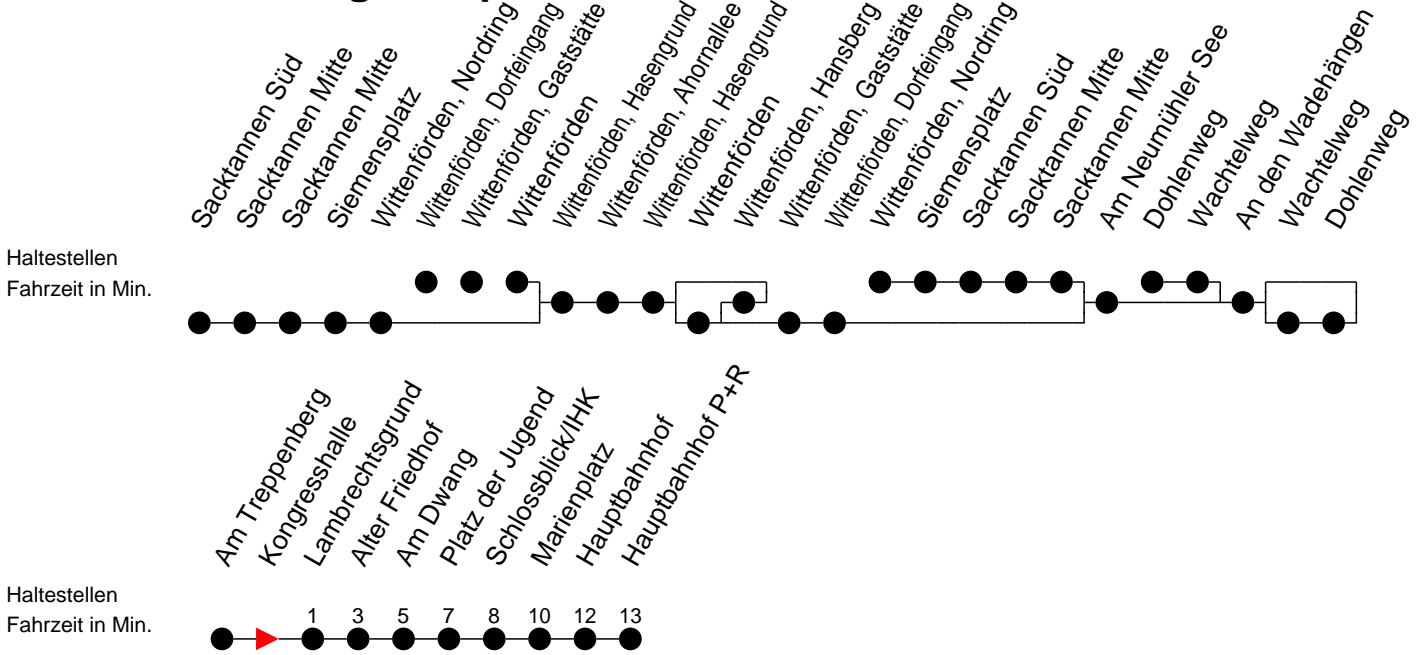

Richtung: Hauptbahnhof P+R

Montag bis Freitag

Std.	Minuten
5	57
6	38
7	05 ^F 08 ^S 12 ^S 35
8	05 35
9	05
10	05
11	05
12	05 38
13	50
14	35
15	05 35
16	05 35
17	05 35
18	49
19	48
20	55
22	26 ^K

Samstag

Std.	Minuten
5	
6	30
7	
8	
9	
10	13
11	28
12	
13	
14	23
15	28
16	
17	
18	23
19	
20	07
22	26 ^K

Sonn- und Feiertag

Std.	Minuten
5	
6	30
7	
8	
9	
10	17
11	28
12	
13	
14	23
15	28
16	
17	
18	23
19	
20	07
22	26 ^K

- K** - fährt ab Platz der Jugend weiter als Linie 1 nach Kliniken
- F** - verkehrt nur während der Ferien
- S** - verkehrt nur während der Schulzeit