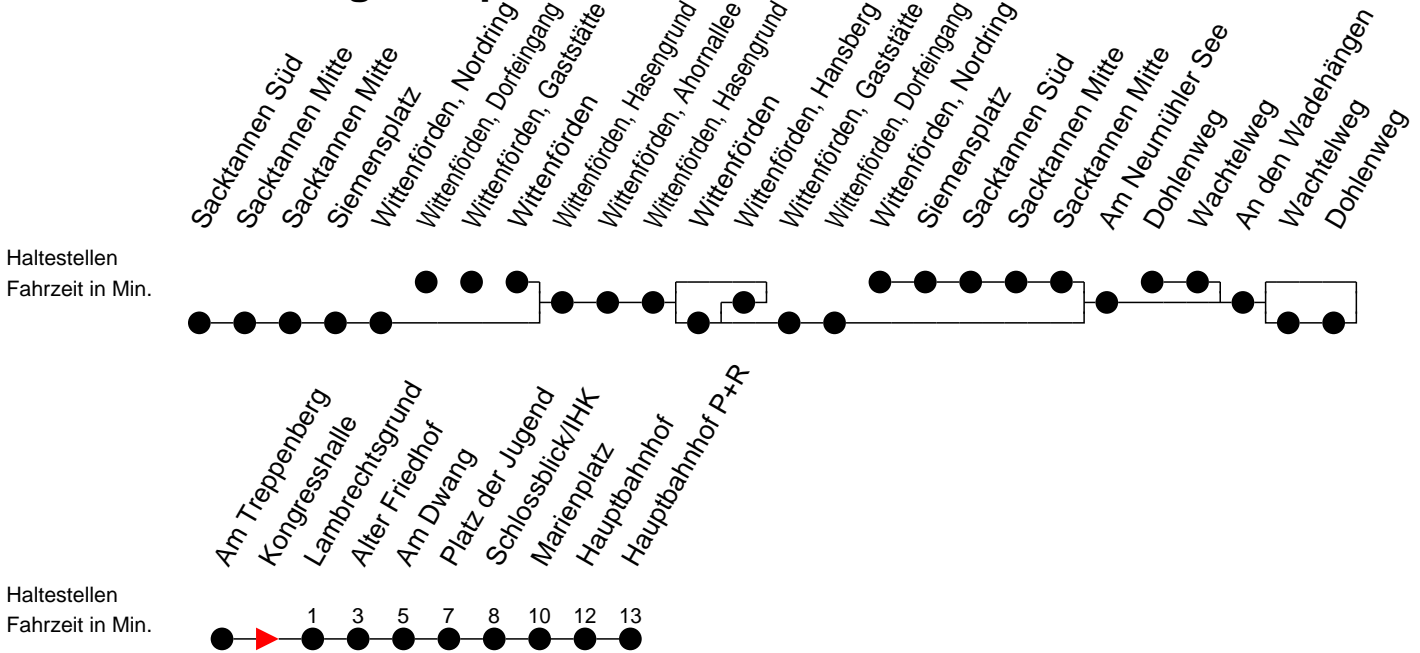

Richtung: Hauptbahnhof P+R

Montag bis Freitag

Std.	Minuten
5	57
6	31
7	05 ^F 08 ^S 12 ^S 35
8	05 35
9	05
10	05
11	05
12	05 38
13	50
14	35
15	05 35
16	05 35
17	05 35
18	49
19	48
20	55
22	26 ^K

Samstag

Std.	Minuten
5	
6	30
7	
8	
9	
10	13
11	28
12	
13	
14	23
15	28
16	
17	
18	23
19	
20	07
22	26 ^K

Sonn- und Feiertag

Std.	Minuten
5	
6	30
7	
8	
9	
10	17
11	28
12	
13	
14	23
15	28
16	
17	
18	23
19	
20	07
22	26 ^K

- K** - fährt ab Platz der Jugend weiter als Linie 1 nach Kliniken
- F** - verkehrt nur während der Ferien
- S** - verkehrt nur während der Schulzeit