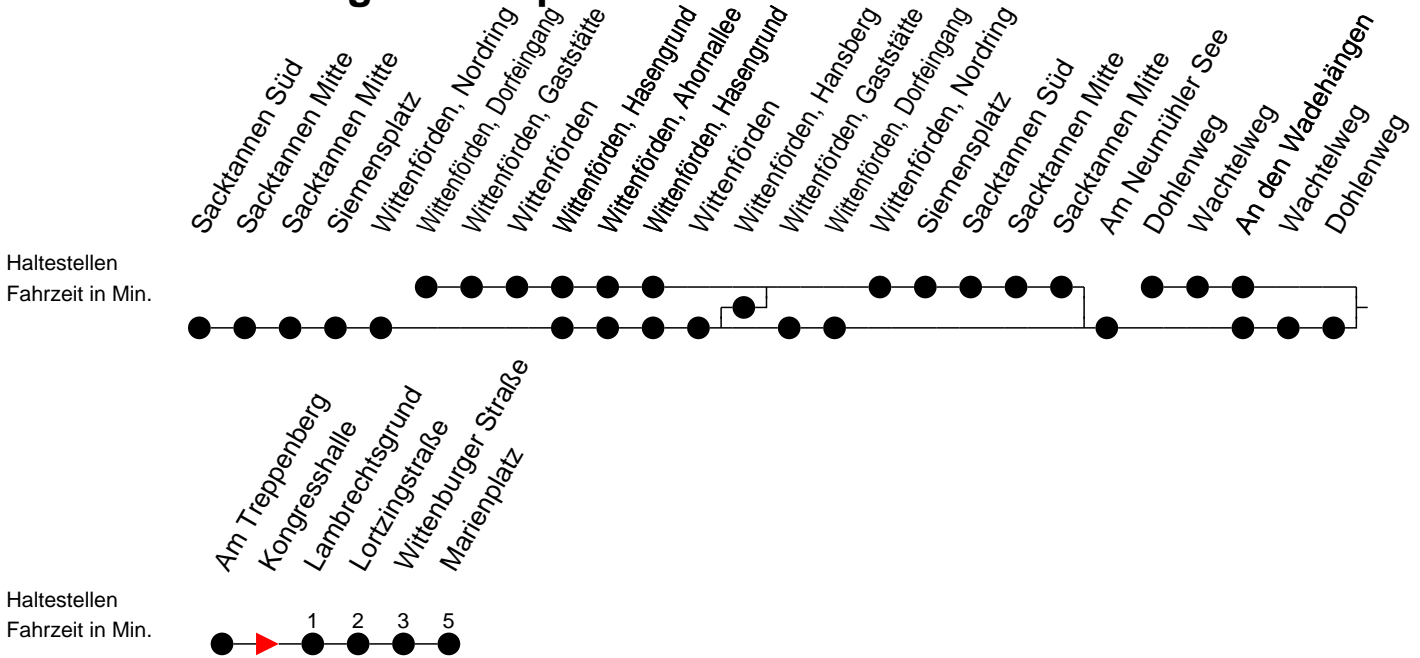

Richtung: Marienplatz

Montag bis Freitag

Std.	Minuten
5	45
6	05 36
7	04 ^S 07 ^F 17 ^S 37
8	01 ^B 37 ^B
9	07
10	07
11	07
12	07 40
13	52
14	37
15	07 37
16	07 37
17	07 ^B 37 ^B
18	50
19	43 ^B
20	55
22	27 ^B

- B** - fährt ab Marienplatz weiter als Linie 19 zum Betriebshof NVS
- F** - verkehrt nur während der Ferien
- S** - verkehrt nur während der Schulzeit