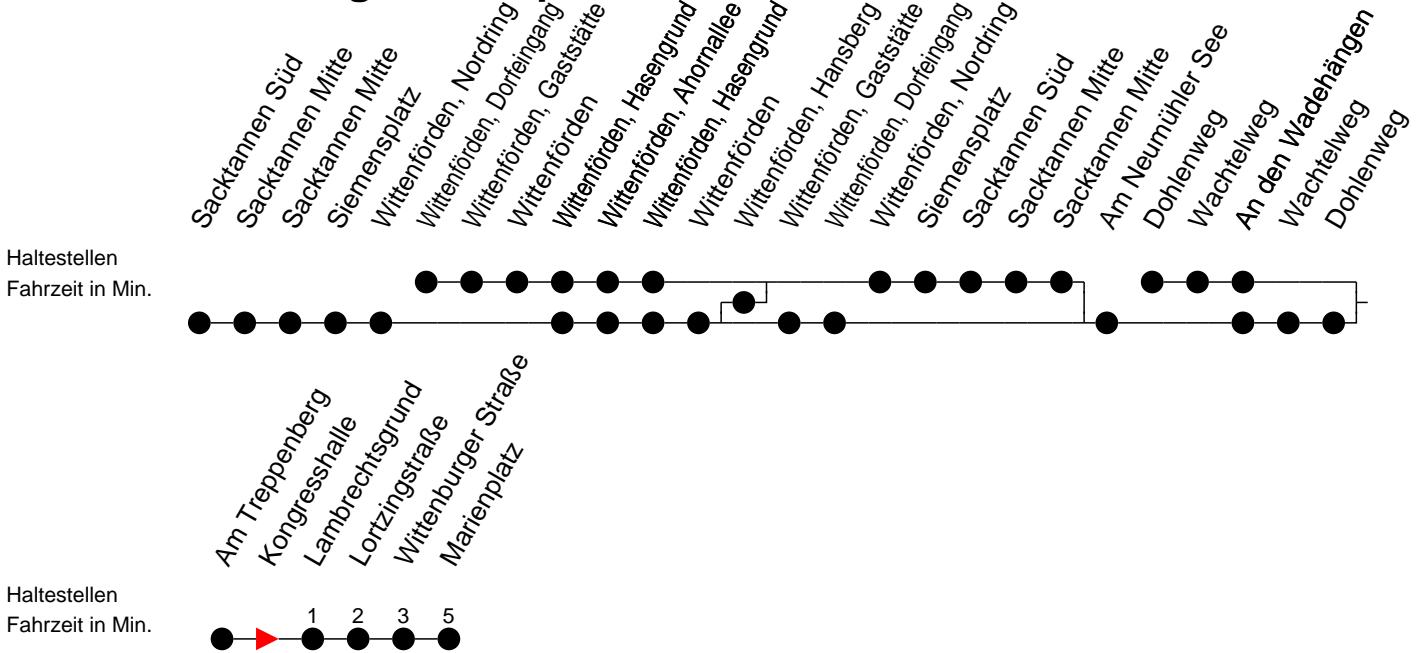

Richtung: Marienplatz

Montag bis Freitag

Std.	Minuten
5	45
6	05 36
7	04 ^S 07 ^F 17 ^S 37
8	01 ^B 37 ^B
9	07
10	07
11	07
12	07 40
13	52
14	37
15	07 37
16	07 37
17	07 ^B 37 ^B
18	50
19	43 ^B
20	55
22	27

Samstag

- B** - fährt ab Marienplatz weiter als Linie 19 zum Betriebshof NVS
- F** - verkehrt nur während der Ferien
- S** - verkehrt nur während der Schulzeit