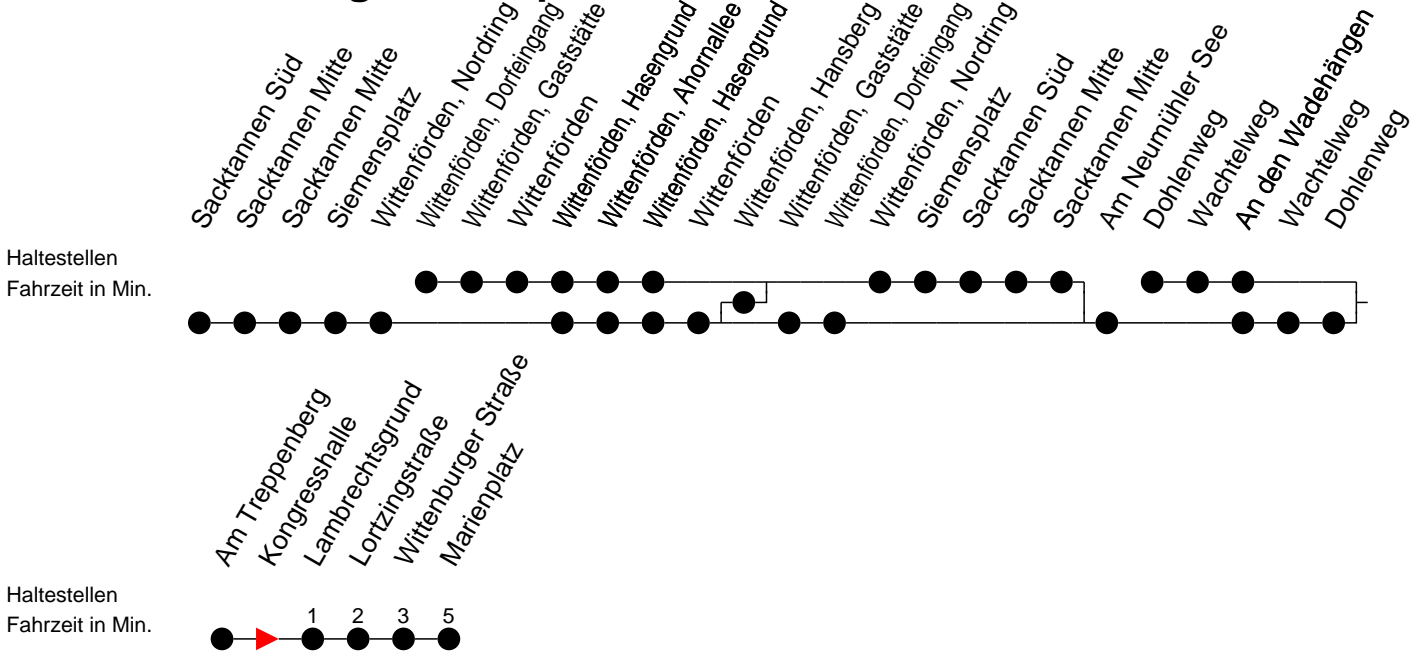

Richtung: Marienplatz

Montag bis Freitag

Std.	Minuten
5	46
6	06 37
7	05 ^S 07 ^F 37
8	02 ^B 37 ^B
9	07
10	07
11	07
12	07 40
13	52
14	37
15	07 37
16	07 37
17	07 ^B 37 ^B
18	40 ^B
19	45
20	57
22	28

Samstag

- B** - fährt ab Marienplatz weiter als Linie 19 zum Betriebshof NVS
- F** - verkehrt nur während der Ferien
- S** - verkehrt nur während der Schulzeit