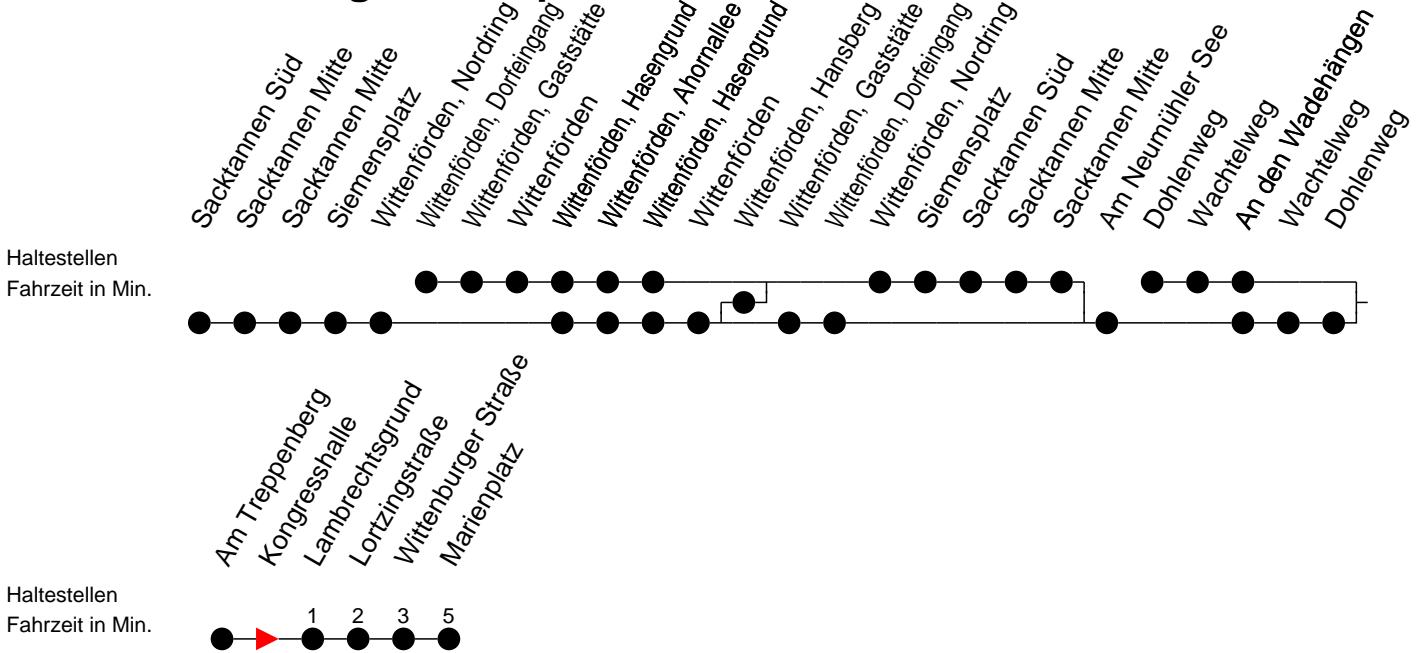

Richtung: Marienplatz

Montag bis Freitag (NICHT am 24. und 31. Dezember)

Std.	Minuten
5	46
6	06 37
7	05 ^S 07 ^F 37
8	02 ^B 37 ^B
9	07
10	07
11	07
12	07 40
13	52
14	37
15	07 37
16	07 37
17	07 ^B 37 ^B
18	40 ^B
19	45
20	57
22	24

Samstag sowie 24. und 31. Dezember

Std.	Minuten
5	
6	30
7	
8	
9	
10	13
11	25
12	
13	
14	23 ^B
15	25
16	
17	
18	23
19	
20	05
22	24

Sonn- und Feiertag

Std.	Minuten
5	
6	30
7	
8	
9	
10	23
11	25
12	
13	
14	23 ^B
15	25
16	
17	
18	23
19	
20	05
22	24

- B** - fährt ab Marienplatz weiter als Linie 19 zum Betriebshof NVS
- F** - verkehrt nur während der Ferien
- S** - verkehrt nur während der Schulzeit