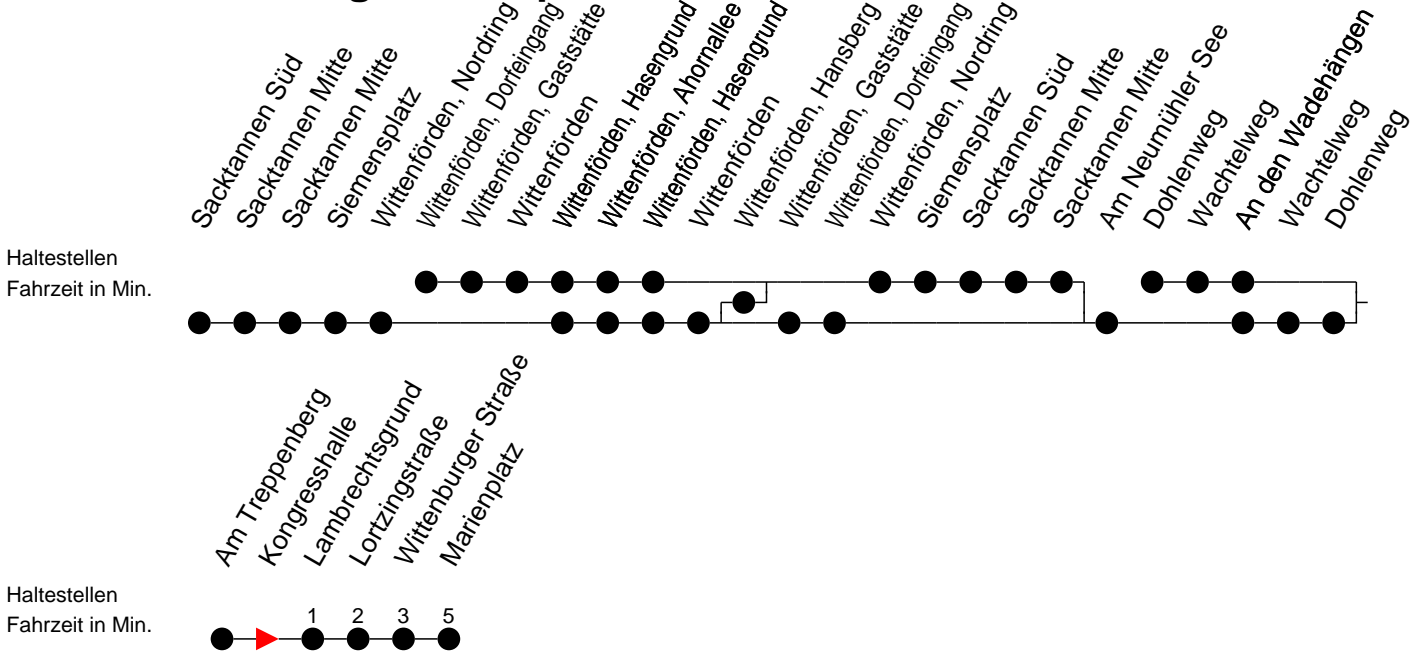

Richtung: Marienplatz

Montag bis Freitag (NICHT am 24. und 31. Dezember 2020)

Std.	Minuten
5	46
6	06 37
7	05 ^S 07 ^F 37
8	02 ^B 37 ^B
9	07
10	07
11	07
12	07 40
13	52
14	37
15	07 37
16	07 37
17	07 ^B 37 ^B
18	40 ^B
19	52
20	57
22	24 ^B

Samstag sowie 24. und 31. Dezember 2020

Std.	Minuten
5	
6	30
7	
8	
9	
10	13
11	25
12	
13	
14	23 ^B
15	25
16	
17	
18	23
19	55
20	
22	24 ^B

Sonn- und Feiertag

Std.	Minuten
5	
6	30
7	
8	
9	
10	23
11	25
12	
13	
14	23 ^B
15	25
16	
17	
18	23
19	55
20	
22	24 ^B

- B** - fährt ab Marienplatz weiter als Linie 19 zum Betriebshof NVS
- F** - verkehrt nur während der Ferien
- S** - verkehrt nur während der Schulzeit