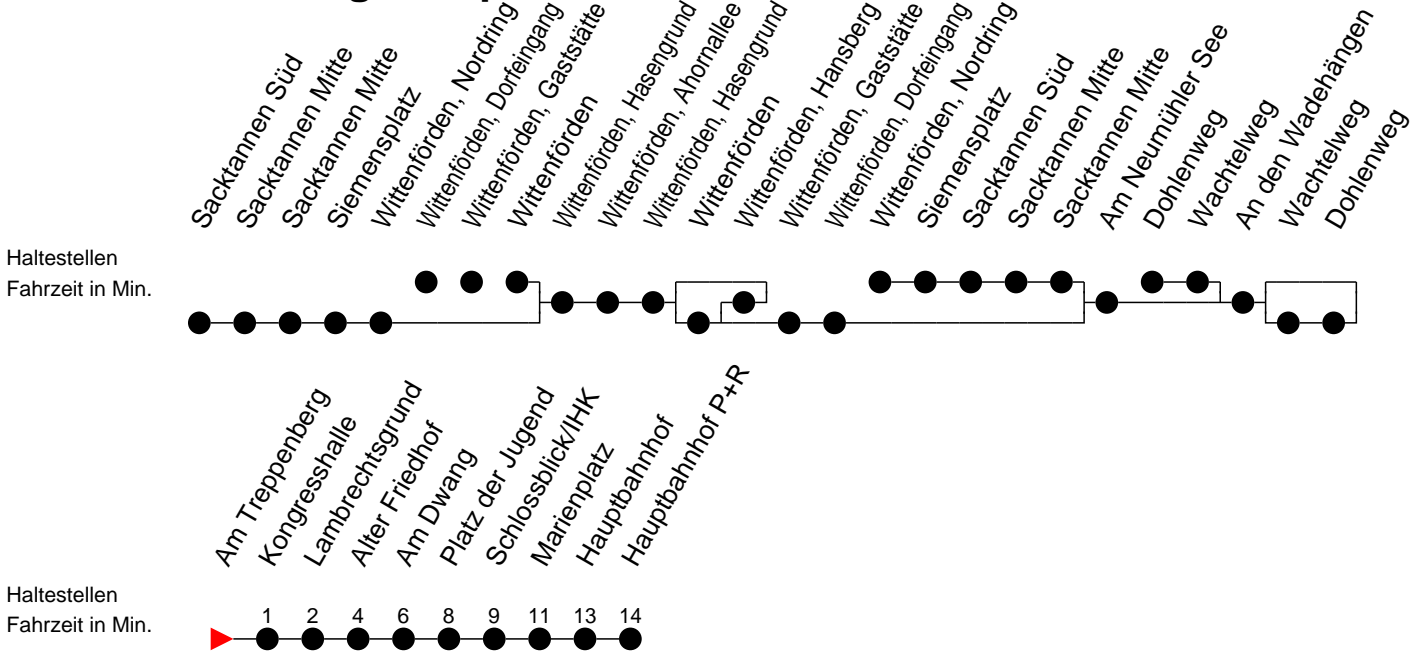

## Richtung: Hauptbahnhof P+R

### Sonn- und Feiertag

Std.	Minuten
5	
6	29
7	
8	
9	
10	15
11	26
12	
13	
14	21
15	26
16	
17	
18	21
19	
20	06
22	25 <sup>K</sup>

- K** - fährt ab Platz der Jugend weiter als Linie 1 nach Kliniken
- F** - verkehrt nur während der Ferien
- S** - verkehrt nur während der Schulzeit