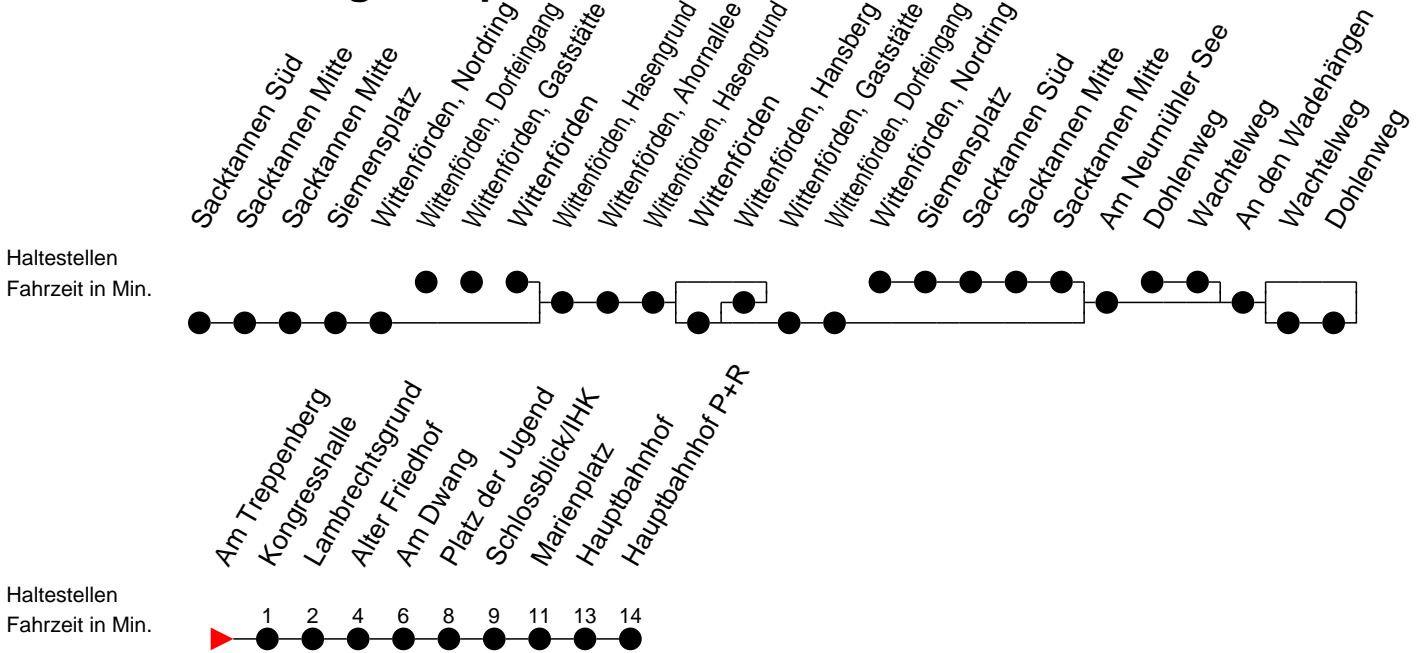

Richtung: Hauptbahnhof P+R

Montag bis Freitag

Std.	Minuten
5	56
6	36
7	03 ^F 06 ^S 10 ^S 33
8	03 33
9	03
10	03
11	03
12	03 36
13	48
14	33
15	03 33
16	03 33
17	03 33
18	47
19	47
20	54
22	25 ^K

Samstag

Std.	Minuten
5	
6	29
7	
8	
9	
10	11
11	26
12	
13	
14	21
15	26
16	
17	
18	21
19	
20	06
22	25 ^K

Sonn- und Feiertag

Std.	Minuten
5	
6	29
7	
8	
9	
10	15
11	26
12	
13	
14	21
15	26
16	
17	
18	21
19	
20	06
22	25 ^K

- K** - fährt ab Platz der Jugend weiter als Linie 1 nach Kliniken
- F** - verkehrt nur während der Ferien
- S** - verkehrt nur während der Schulzeit