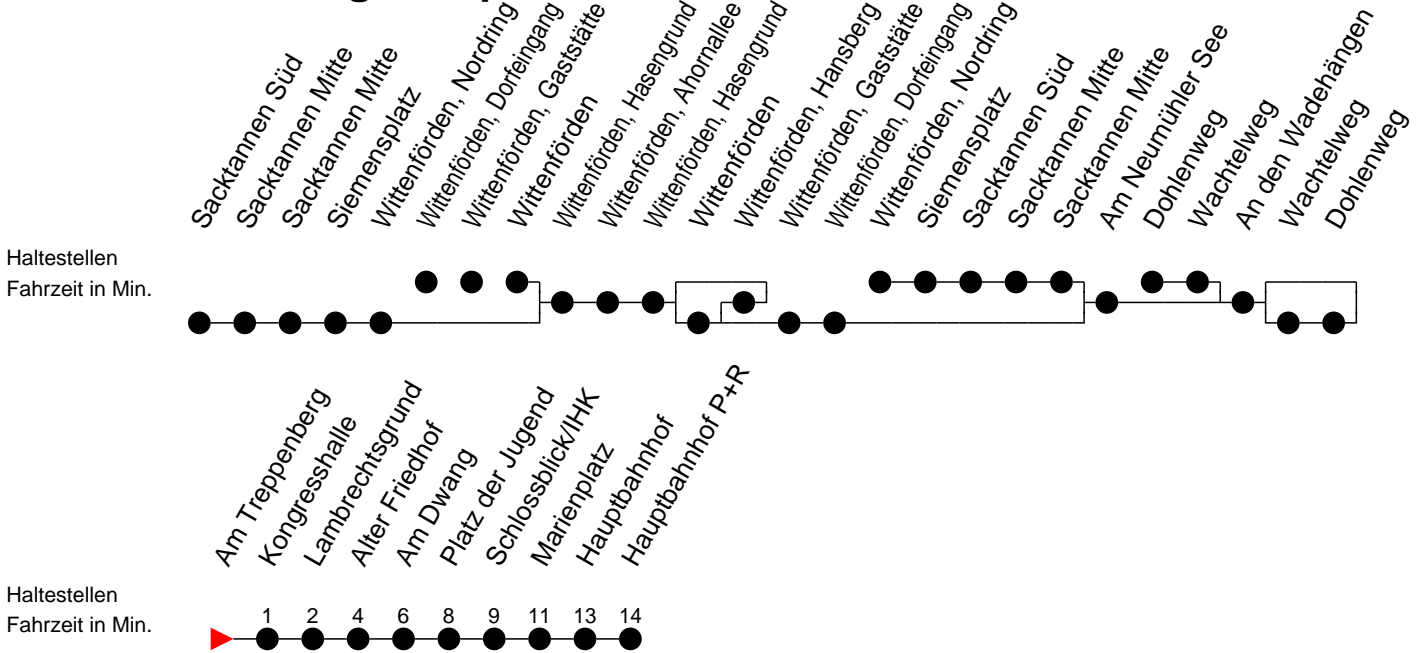

Richtung: Hauptbahnhof P+R

Montag bis Freitag

Std.	Minuten
5	56
6	29
7	03 ^F 06 ^S 10 ^S 33
8	03 33
9	03
10	03
11	03
12	03 36
13	48
14	33
15	03 33
16	03 33
17	03 33
18	47
19	47
20	54
22	25 ^K

Samstag

Std.	Minuten
5	
6	29
7	
8	
9	
10	11
11	26
12	
13	
14	21
15	26
16	
17	
18	21
19	
20	06
22	25 ^K

Sonn- und Feiertag

Std.	Minuten
5	
6	29
7	
8	
9	
10	15
11	26
12	
13	
14	21
15	26
16	
17	
18	21
19	
20	06
22	25 ^K

- K** - fährt ab Platz der Jugend weiter als Linie 1 nach Kliniken
- F** - verkehrt nur während der Ferien
- S** - verkehrt nur während der Schulzeit