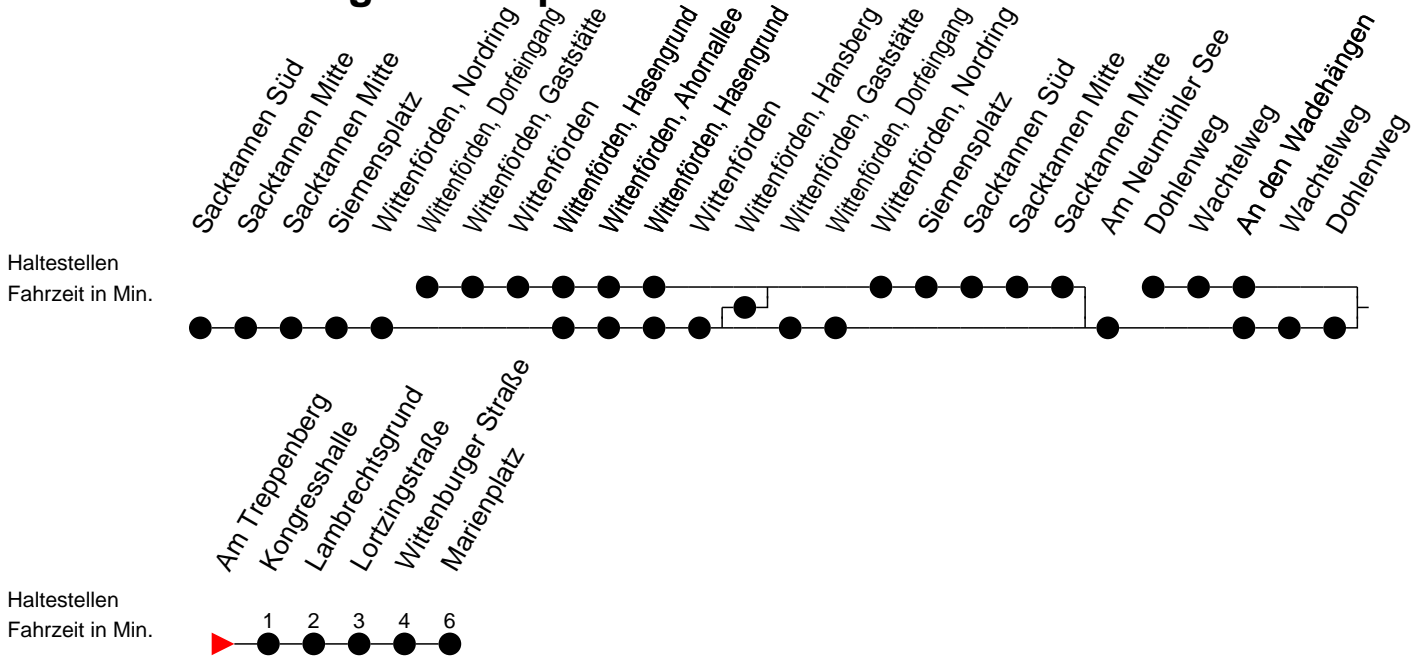

Richtung: Marienplatz

Montag bis Freitag

Std.	Minuten
5	44
6	04 34
7	02 ^S 05 ^F 15 ^S 35 59 [ⓑ]
8	35 [ⓑ]
9	05
10	05
11	05
12	05 38
13	50
14	35
15	05 35
16	05 35
17	05 [ⓑ] 35 [ⓑ]
18	48
19	42 [ⓑ]
20	54
22	26 [ⓑ]

- ⓑ** - fährt ab Marienplatz weiter als Linie 19 zum Betriebshof NVS
- F** - verkehrt nur während der Ferien
- S** - verkehrt nur während der Schulzeit