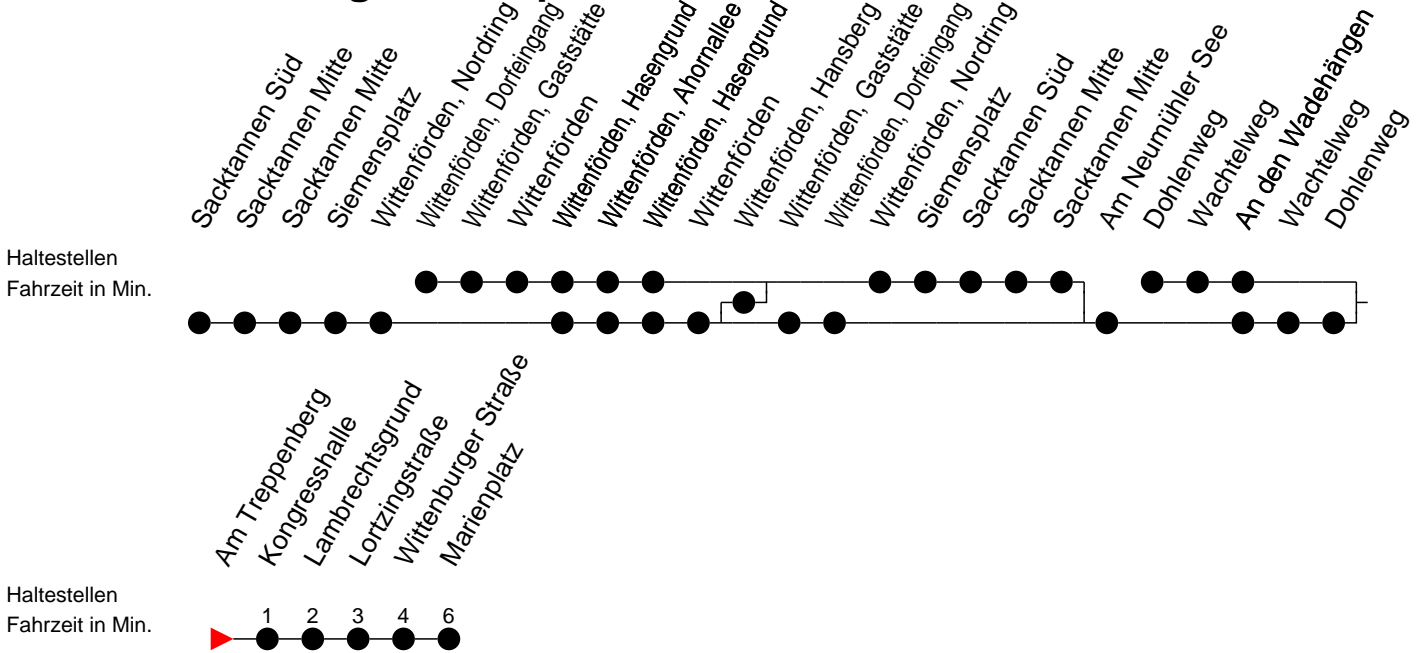

## Richtung: Marienplatz

### Sonn- und Feiertag

Std.	Minuten
5	
6	28
7	
8	
9	
10	21
11	23
12	
13	
14	21 <sup>B</sup>
15	23
16	
17	
18	21
19	
20	03
22	26

- B** - fährt ab Marienplatz weiter als Linie 19 zum Betriebshof NVS
- F** - verkehrt nur während der Ferien
- S** - verkehrt nur während der Schulzeit