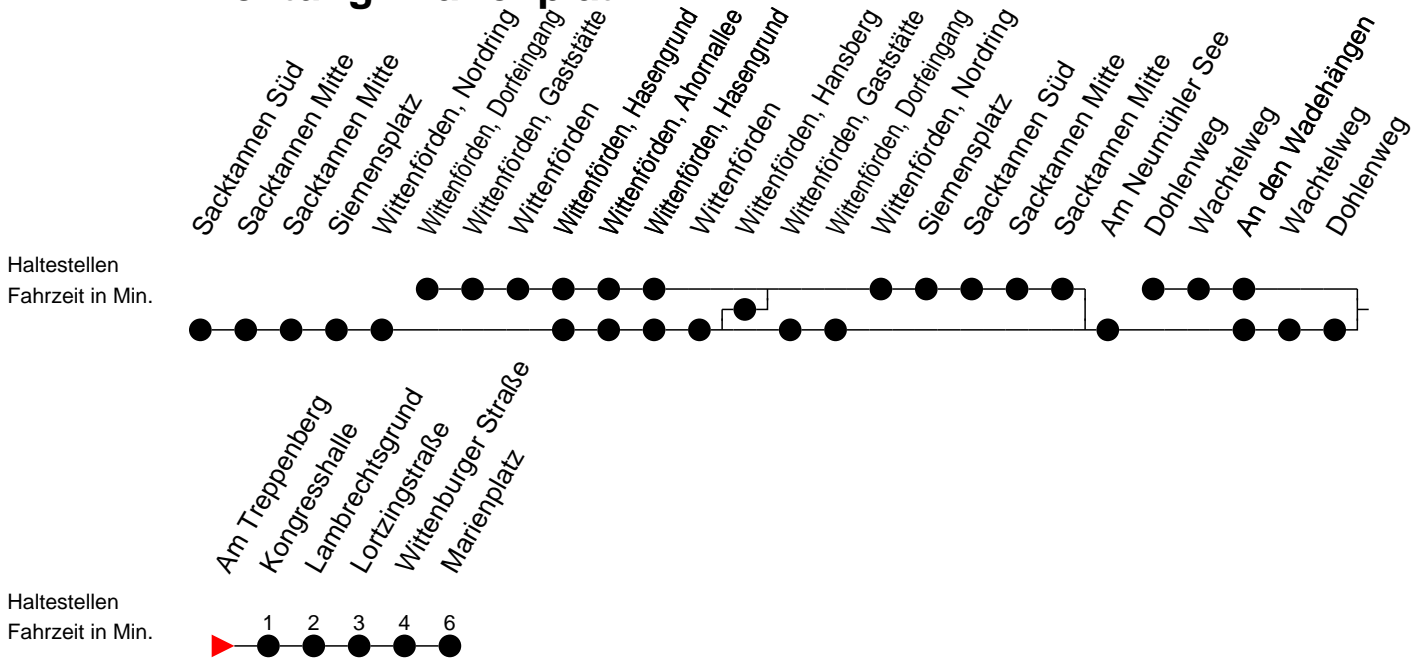

Richtung: Marienplatz

Montag bis Freitag (NICHT am 24. und 31. Dezember)

Std.	Minuten
5	44
6	04 35
7	03 ^S 05 ^F 35
8	00 ^B 35 ^B
9	05
10	05
11	05
12	05 38
13	50
14	35
15	05 35
16	05 35
17	05 ^B 35 ^B
18	38 ^B
19	43
20	55
22	22

Samstag sowie 24. und 31. Dezember

Std.	Minuten
5	
6	28
7	
8	
9	
10	11
11	23
12	
13	
14	21 ^B
15	23
16	
17	
18	21
19	
20	03
22	22

Sonn- und Feiertag

Std.	Minuten
5	
6	28
7	
8	
9	
10	21
11	23
12	
13	
14	21 ^B
15	23
16	
17	
18	21
19	
20	03
22	22

- B** - fährt ab Marienplatz weiter als Linie 19 zum Betriebshof NVS
- F** - verkehrt nur während der Ferien
- S** - verkehrt nur während der Schulzeit