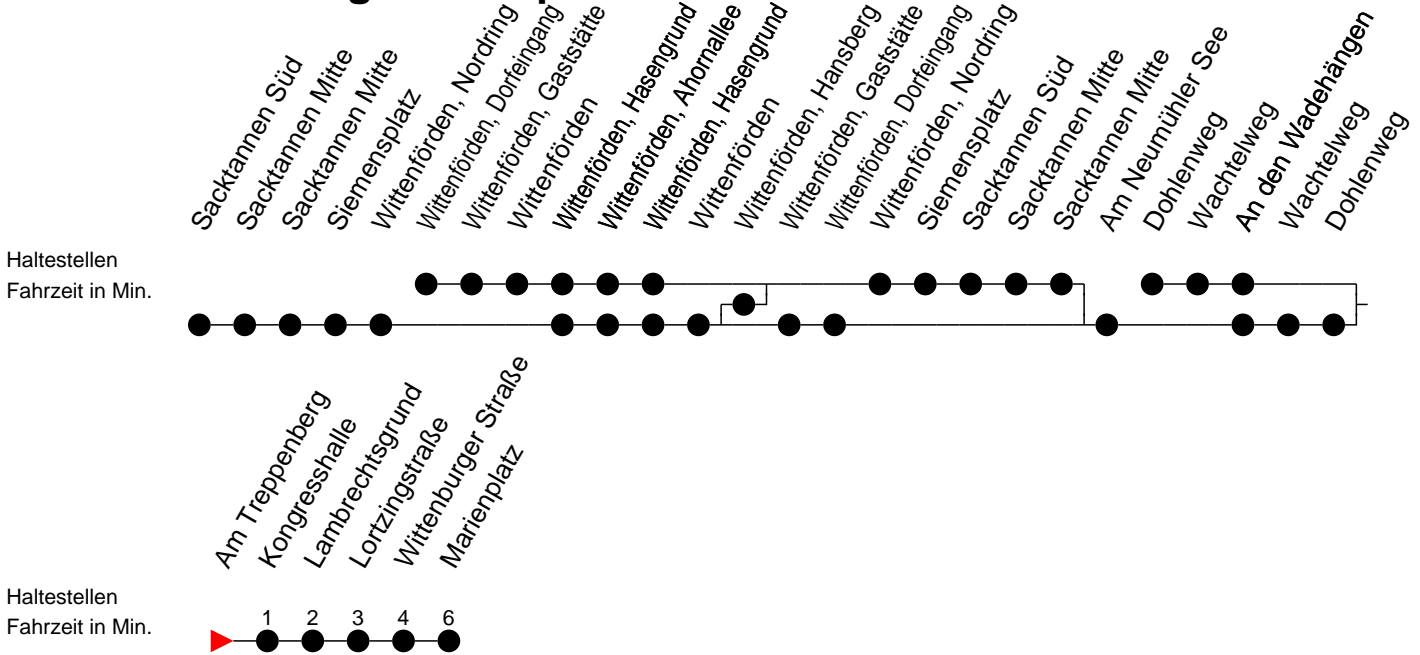

Richtung: Marienplatz

Montag bis Freitag (NICHT am 24. und 31. Dezember 2020)

Std.	Minuten
5	44
6	04 35
7	03 ^S 05 ^F 35
8	00 ^B 35 ^B
9	05
10	05
11	05
12	05 38
13	50
14	35
15	05 35
16	05 35
17	05 ^B 35 ^B
18	38 ^B
19	50
20	55
22	22 ^B

- B** - fährt ab Marienplatz weiter als Linie 19 zum Betriebshof NVS
- F** - verkehrt nur während der Ferien
- S** - verkehrt nur während der Schulzeit