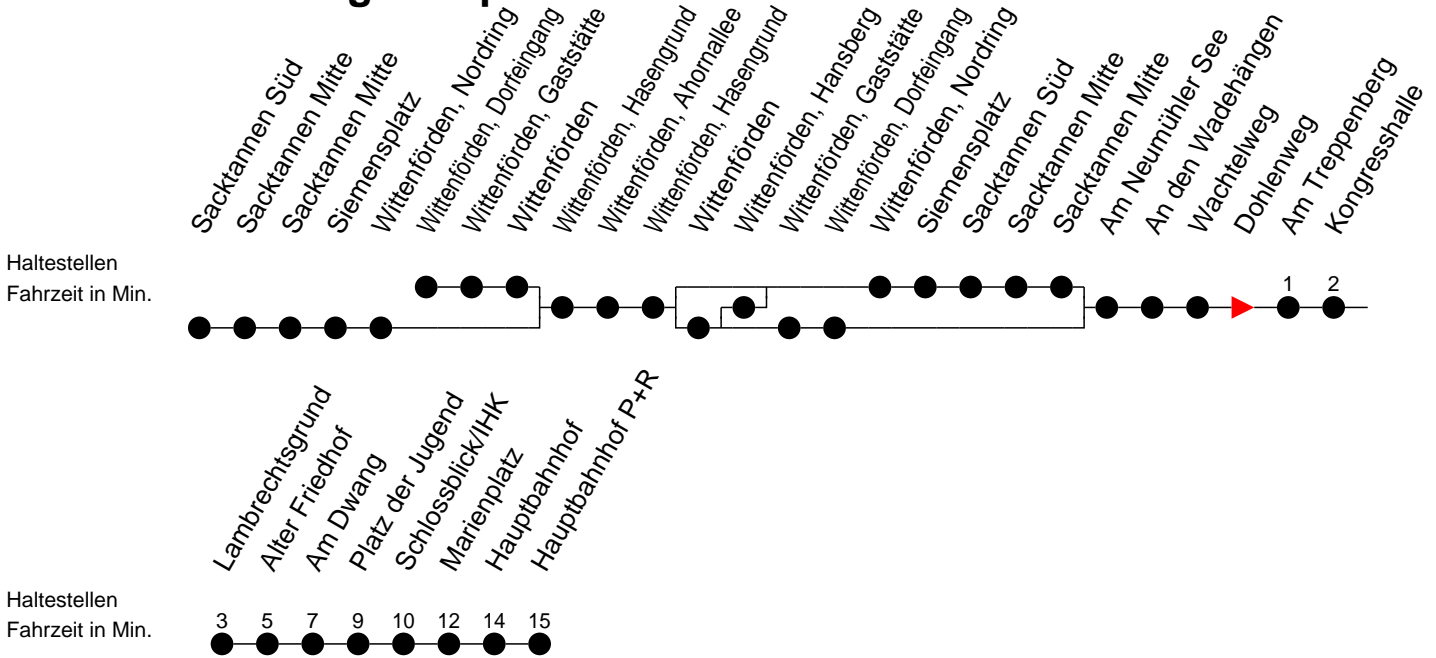

Richtung: Hauptbahnhof P+R

Montag bis Freitag

Std.	Minuten
5	55
6	34
7	01 ^F 04 ^S 08 ^S 31
8	01 31
9	01
10	01
11	01
12	01
13	46
14	31
15	01 31
16	01 31
17	01 31
18	45
19	46
20	53
22	24 ^K

Samstag

Std.	Minuten
5	
6	28
7	
8	
9	
10	09
11	
12	
13	
14	19
15	
16	
17	
18	19
19	
20	
22	24 ^K

Sonn- und Feiertag

Std.	Minuten
5	
6	28
7	
8	
9	
10	13
11	
12	
13	
14	19
15	
16	
17	
18	19
19	
20	
22	24 ^K

- K** - fährt ab Platz der Jugend weiter als Linie 1 nach Kliniken
- F** - verkehrt nur während der Ferien
- S** - verkehrt nur während der Schulzeit