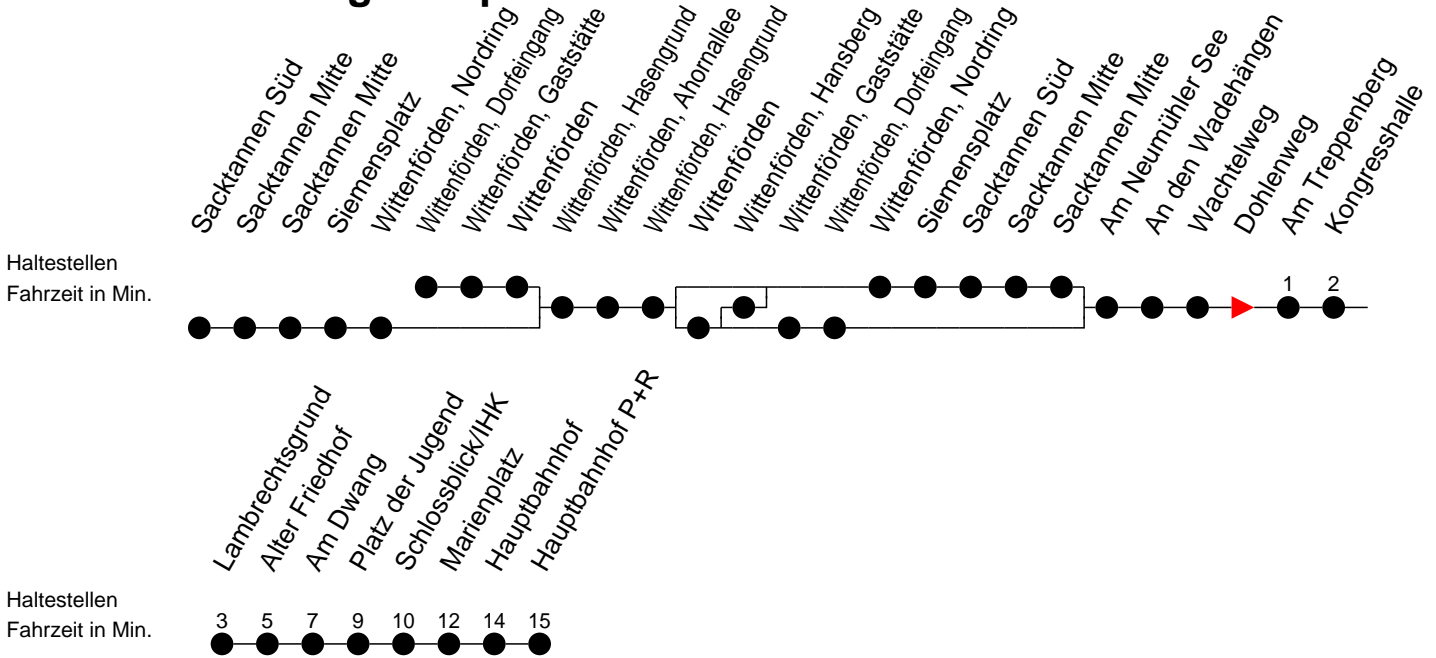

Richtung: Hauptbahnhof P+R

Montag bis Freitag

Std.	Minuten
5	55
6	27
7	01 ^F 04 ^S 08 ^S 31
8	01 31
9	01
10	01
11	01
12	01
13	46
14	31
15	01 31
16	01 31
17	01 31
18	45
19	46
20	53
22	24 ^K

Samstag

Std.	Minuten
5	
6	28
7	
8	
9	
10	09
11	
12	
13	
14	19
15	
16	
17	
18	19
19	
20	
22	24 ^K

Sonn- und Feiertag

Std.	Minuten
5	
6	28
7	
8	
9	
10	13
11	
12	
13	
14	19
15	
16	
17	
18	19
19	
20	
22	24 ^K

- K** - fährt ab Platz der Jugend weiter als Linie 1 nach Kliniken
- F** - verkehrt nur während der Ferien
- S** - verkehrt nur während der Schulzeit