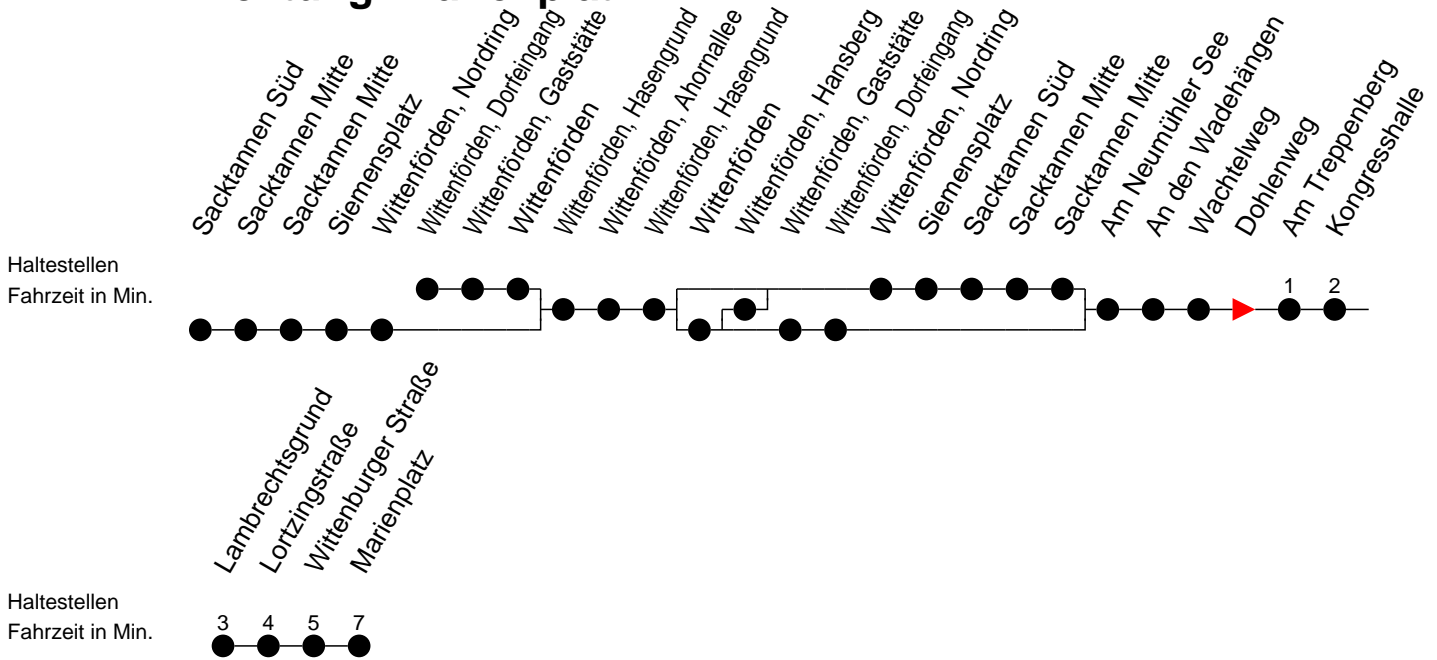

## Richtung: Marienplatz

### Sonn- und Feiertag

Std.	Minuten
5	
6	28
7	
8	
9	
10	19
11	
12	
13	
14	19 <sup>ⓑ</sup>
15	
16	
17	
18	19
19	
20	
22	25 <sup>ⓑ</sup>

- ⓑ** - fährt ab Marienplatz weiter als Linie 19 zum Betriebshof NVS
- F** - verkehrt nur während der Ferien
- S** - verkehrt nur während der Schulzeit