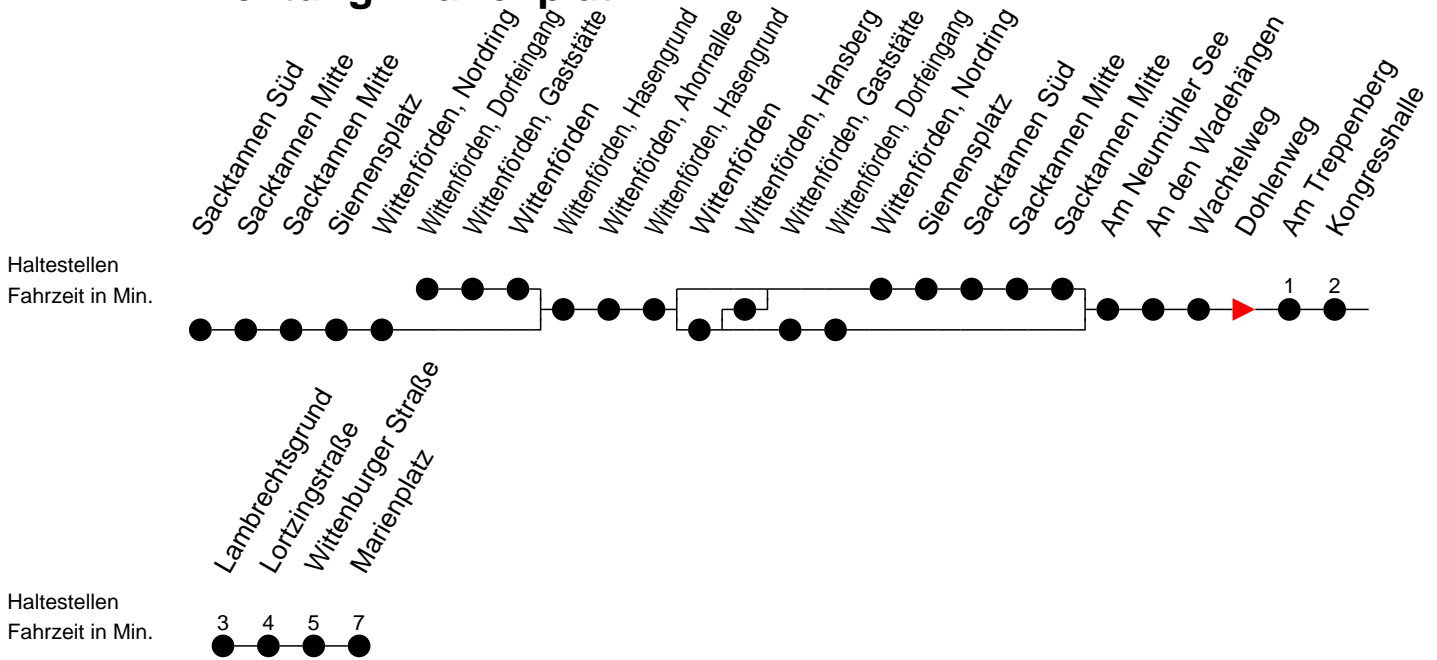

Richtung: Marienplatz

Montag bis Freitag

Std.	Minuten
5	43
6	03 32
7	00 ^S 03 ^F 13 ^S 33 57 [ⓑ]
8	33 [ⓑ]
9	03
10	03
11	03
12	03
13	48
14	33
15	03 33
16	03 33
17	03 [ⓑ] 33 [ⓑ]
18	46
19	41 [ⓑ]
20	53
22	25

- ⓑ** - fährt ab Marienplatz weiter als Linie 19 zum Betriebshof NVS
- F** - verkehrt nur während der Ferien
- S** - verkehrt nur während der Schulzeit