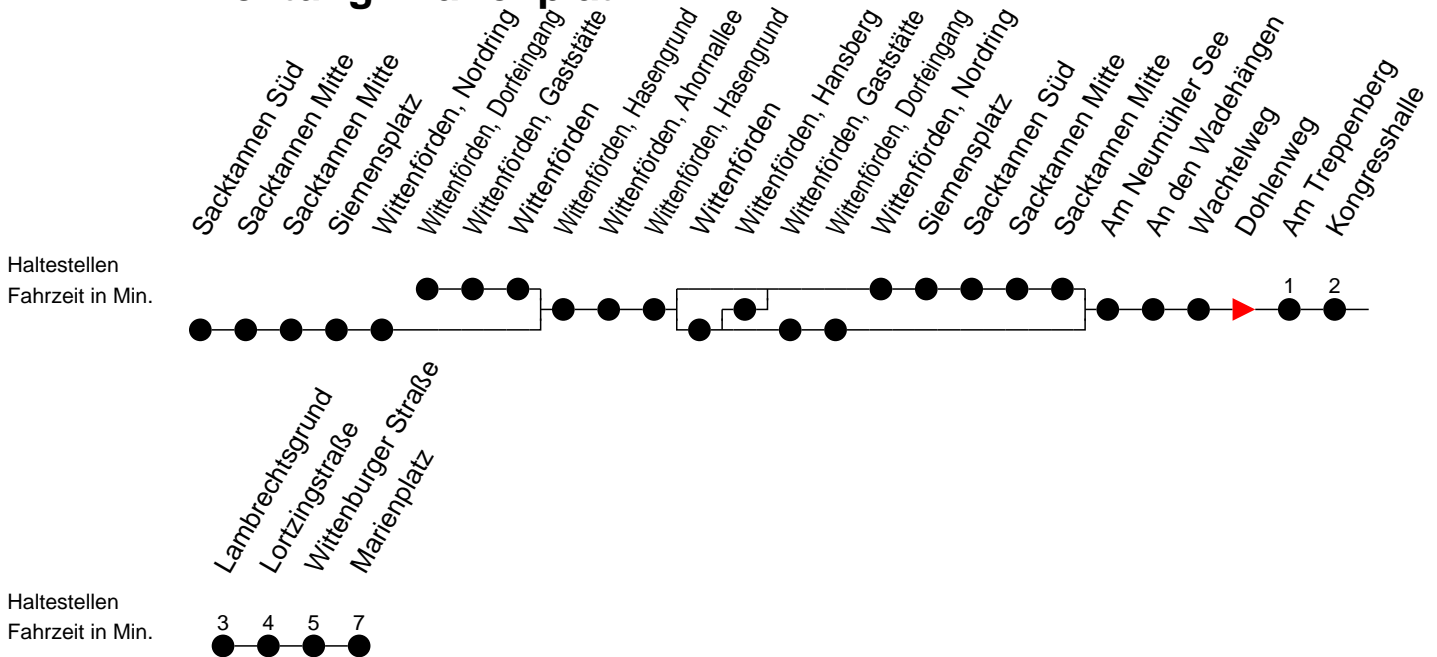

Richtung: Marienplatz

Montag bis Freitag

Std.	Minuten
5	43
6	03 33
7	01 ^S 03 ^F 33 58 ^B
8	33 ^B
9	03
10	03
11	03
12	03
13	48
14	33
15	03 33
16	03 33
17	03 ^B 33 ^B
18	36 ^B
19	42
20	54
22	25

Samstag

Std.	Minuten
5	
6	27
7	
8	
9	
10	09
11	
12	
13	
14	19 ^B
15	
16	
17	
18	19
19	
20	
22	25

Sonn- und Feiertag

Std.	Minuten
5	
6	27
7	
8	
9	
10	19
11	
12	
13	
14	19 ^B
15	
16	
17	
18	19
19	
20	
22	25

- B** - fährt ab Marienplatz weiter als Linie 19 zum Betriebshof NVS
- F** - verkehrt nur während der Ferien
- S** - verkehrt nur während der Schulzeit