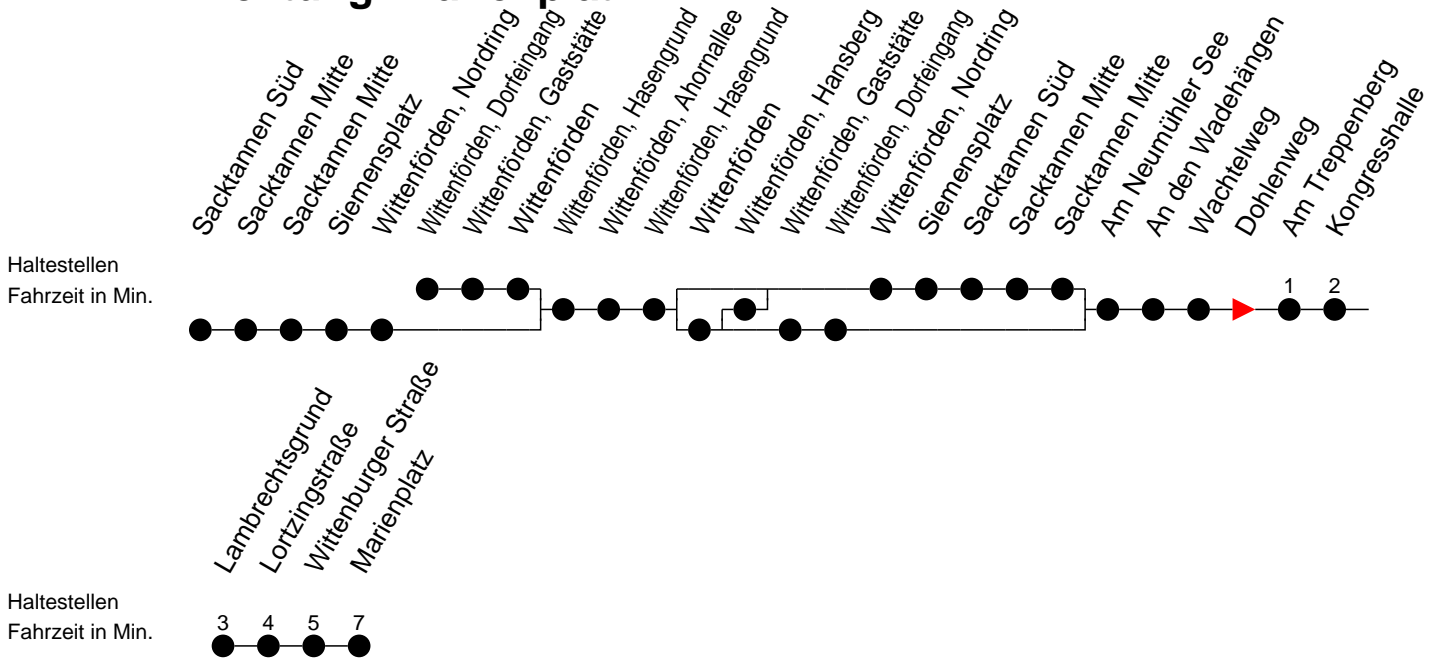

Richtung: Marienplatz

Montag bis Freitag (NICHT am 24. und 31. Dezember)

Std.	Minuten
5	43
6	03 33
7	01 ^S 03 ^F 33 58 [®]
8	33 [®]
9	03
10	03
11	03
12	03
13	48
14	33
15	03 33
16	03 33
17	03 [®] 33 [®]
18	36 [®]
19	42
20	54
22	21

Samstag sowie 24. und 31. Dezember

Std.	Minuten
5	
6	27
7	
8	
9	
10	09
11	
12	
13	
14	19 [®]
15	
16	
17	
18	19
19	
20	
22	21

Sonn- und Feiertag

Std.	Minuten
5	
6	27
7	
8	
9	
10	19
11	
12	
13	
14	19 [®]
15	
16	
17	
18	19
19	
20	
22	21

- ®** - fährt ab Marienplatz weiter als Linie 19 zum Betriebshof NVS
- F** - verkehrt nur während der Ferien
- S** - verkehrt nur während der Schulzeit