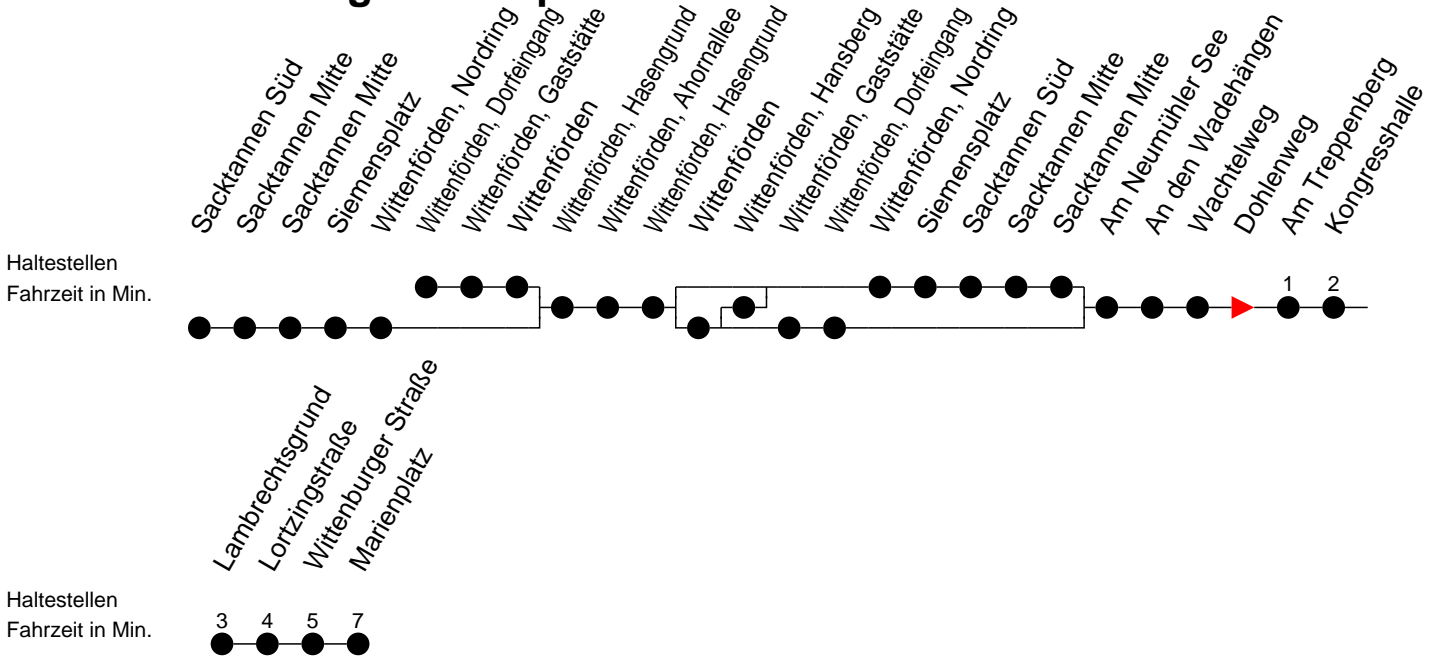

Richtung: Marienplatz

Montag bis Freitag (NICHT am 24. und 31. Dezember 2020)

Std.	Minuten
5	43
6	03 33
7	01 ^S 03 ^F 33 58 ^B
8	33 ^B
9	03
10	03
11	03
12	03
13	48
14	33
15	03 33
16	03 33
17	03 ^B 33 ^B
18	36 ^B
19	48
20	54
22	21 ^B

- B** - fährt ab Marienplatz weiter als Linie 19 zum Betriebshof NVS
- F** - verkehrt nur während der Ferien
- S** - verkehrt nur während der Schulzeit