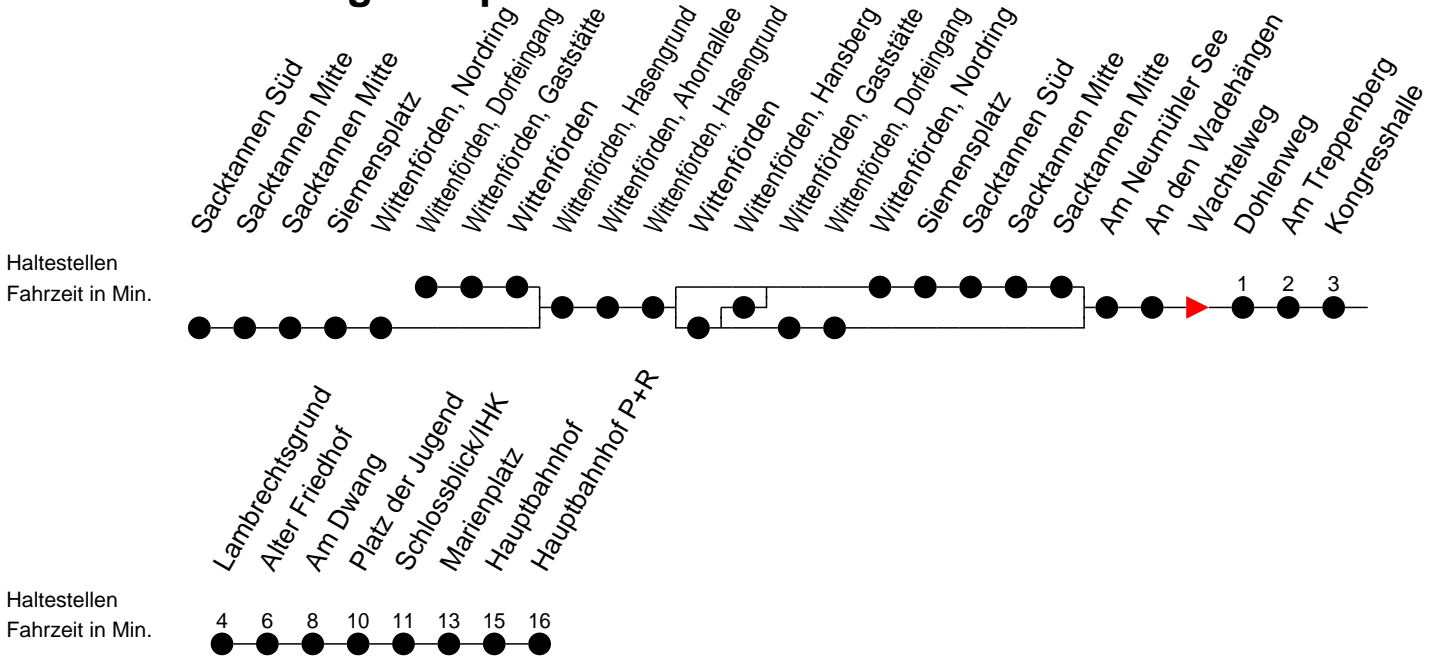

Richtung: Hauptbahnhof P+R

Montag bis Freitag

Std.	Minuten
5	54
6	33
7	00 ^F 02 ^S 06 ^S 30
8	00 30
9	00
10	00
11	00
12	00
13	45
14	30
15	00 30
16	00 30
17	00 30
18	44
19	45
20	52
22	23 ^K

Samstag

Std.	Minuten
5	
6	27
7	
8	
9	
10	08
11	
12	
13	
14	18
15	
16	
17	
18	18
19	
20	
22	23 ^K

Sonn- und Feiertag

Std.	Minuten
5	
6	27
7	
8	
9	
10	12
11	
12	
13	
14	18
15	
16	
17	
18	18
19	
20	
22	23 ^K

- K** - fährt ab Platz der Jugend weiter als Linie 1 nach Kliniken
- F** - verkehrt nur während der Ferien
- S** - verkehrt nur während der Schulzeit