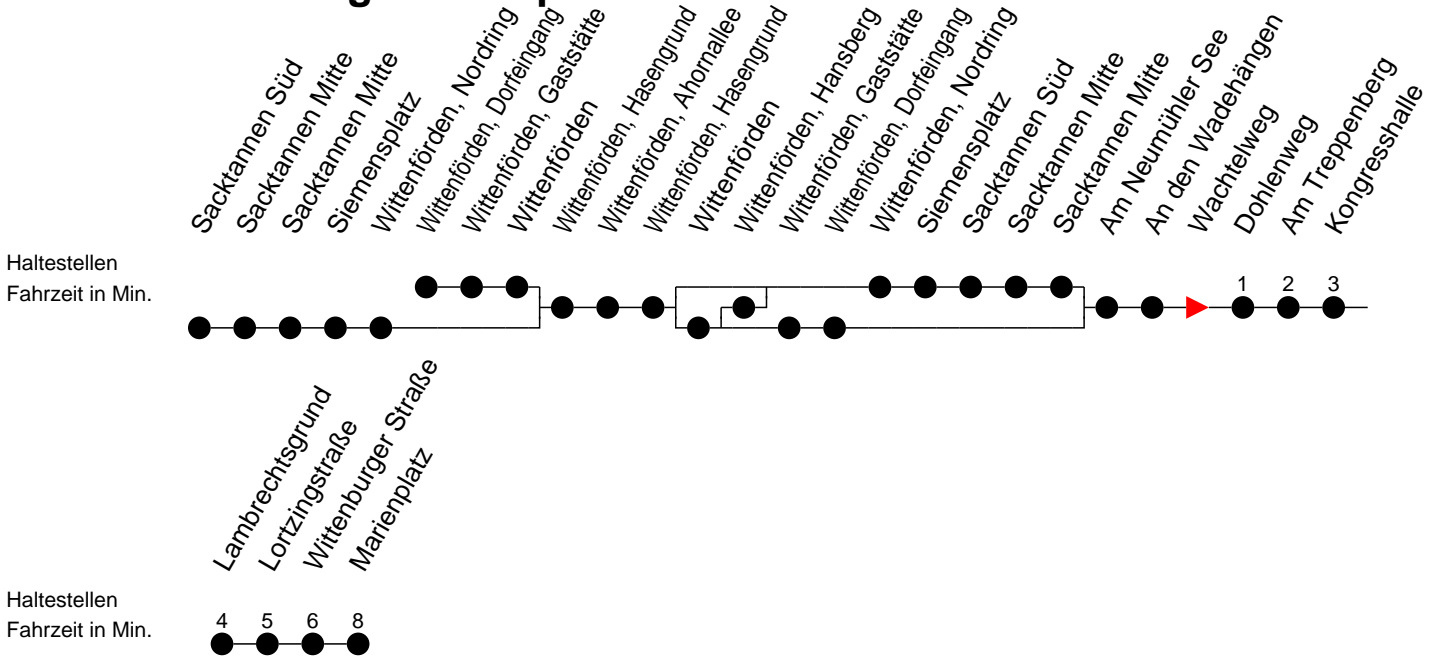

## Richtung: Marienplatz

### Sonn- und Feiertag

Std.	Minuten
5	
6	27
7	
8	
9	
10	18
11	
12	
13	
14	18 <sup>B</sup>
15	
16	
17	
18	18
19	
20	
22	24

- B** - fährt ab Marienplatz weiter als Linie 19 zum Betriebshof NVS
- F** - verkehrt nur während der Ferien
- S** - verkehrt nur während der Schulzeit