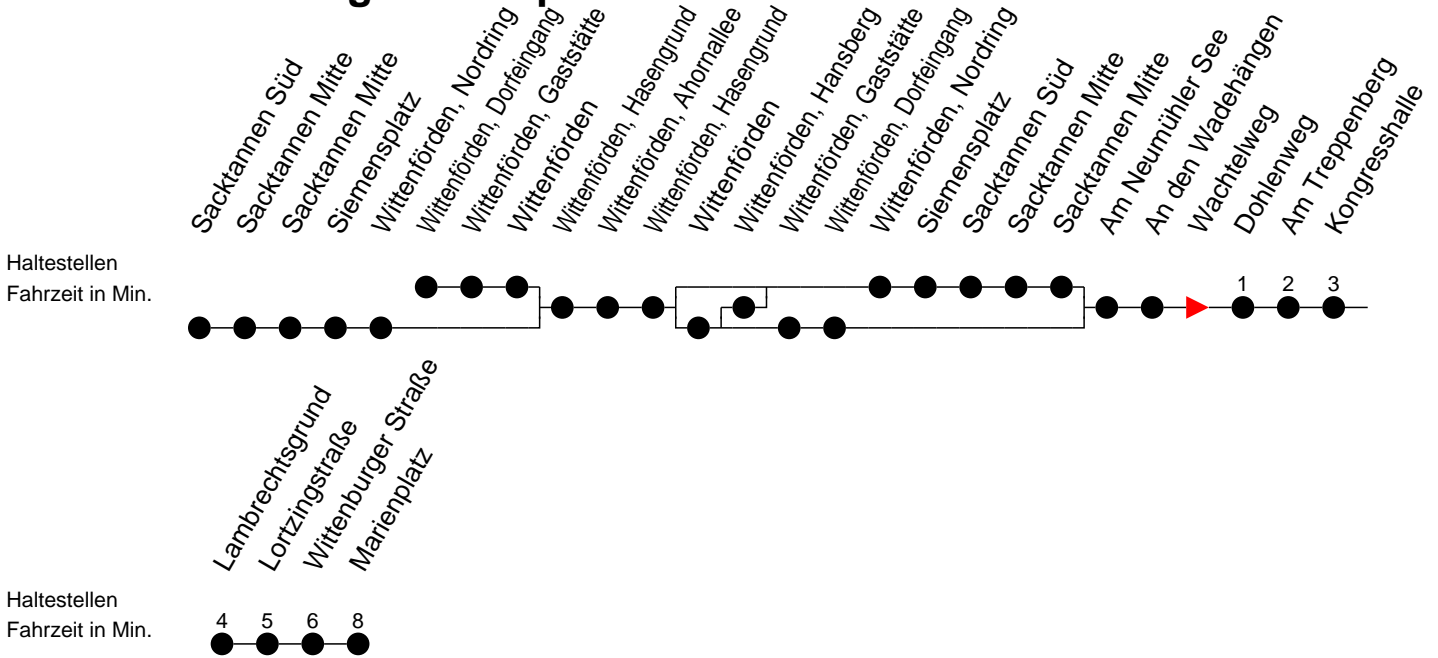

## Richtung: Marienplatz

### Sonn- und Feiertag

Std.	Minuten
5	
6	26
7	
8	
9	
10	18
11	
12	
13	
14	18 <sup>B</sup>
15	
16	
17	
18	18
19	
20	
22	24

- B** - fährt ab Marienplatz weiter als Linie 19 zum Betriebshof NVS
- F** - verkehrt nur während der Ferien
- S** - verkehrt nur während der Schulzeit