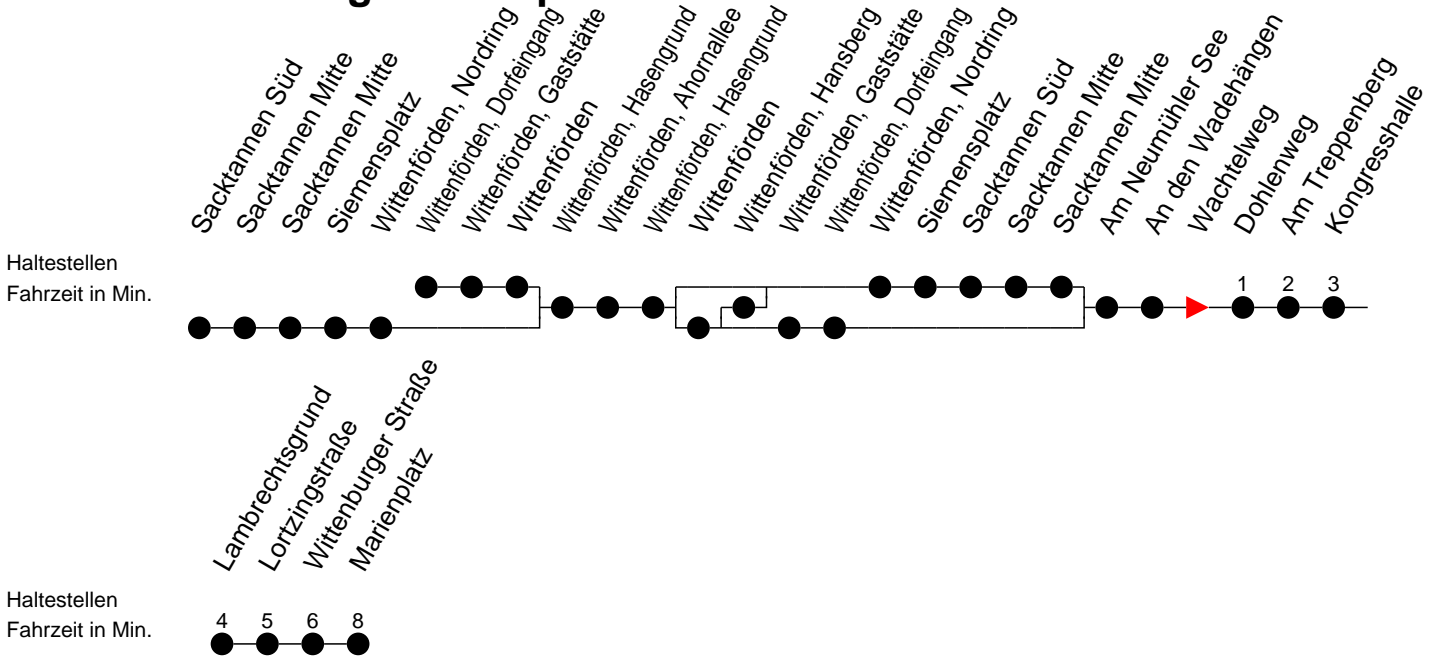

Richtung: Marienplatz

Montag bis Freitag (NICHT am 24. und 31. Dezember)

Std.	Minuten
5	42
6	02 32 59 ^S
7	02 ^F 32 57 ^B
8	32 ^B
9	02
10	02
11	02
12	02
13	47
14	32
15	02 32
16	02 32
17	02 ^B 32 ^B
18	35 ^B
19	41
20	53
22	20

- B** - fährt ab Marienplatz weiter als Linie 19 zum Betriebshof NVS
- F** - verkehrt nur während der Ferien
- S** - verkehrt nur während der Schulzeit